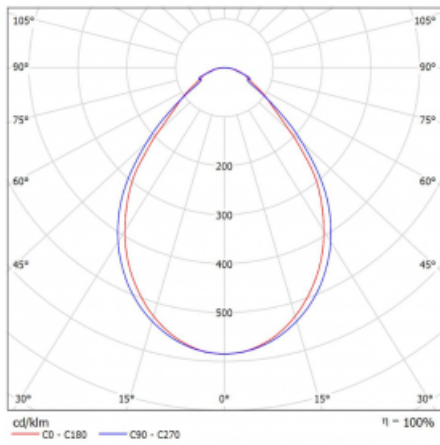

Typ der Montage	Einbauleuchten, Aufbauleuchten, Wandleuchten, Pendelleuchten, Schienenleuchten
Typ der Ausstrahlung	Direkte
Form der Leuchte	Linear
Farbe der Leuchte	Silber
Material	Aluminium
Lebensdauer	L90/B50 50 000 Stunden
Garantie	5 years
Beschreibung der Leuchte	Einbau-/Aufbau-/Wand-/Pendel-/Schienenleuchte
Abmessungen	2244 mm × 57 mm × 67 mm
Gewicht	5.5 kg
Lichtquelle	LED MODUL
Art der Optik	Mikroprismatische Optik
Lichtstrom*	5190 lm
Farbtemperatur	3000 K Warm weiss
Leuchtwirkungsgrad	105 lm/W
MacAdam Lichtquelle	2
Farbwiedergabeindex	80
UGR max. X=4H Y=8H, ρ=70,50,20	21.9

## Technische Zeichnung

Leistungsaufnahme\* 49.6 W

Anschluss der Leuchte DALI

Elektrische Spannung 220-240V

Frequenz 50/60Hz

⊕ CE IP 40

\*±10 %

## Kurve

Zum Herunterladen

Montageanleitung

Fotografie

**Zubehör**

**00-00300, N**  
 Seilauflösung  
 2000mm

**00-00301, N**  
 Seilauflösung  
 4000mm

**00-00302, N**  
 Seilauflösung  
 6000mm