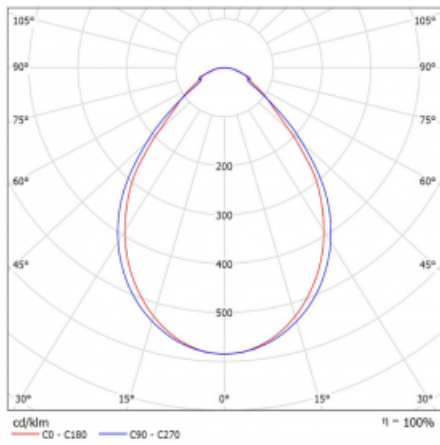

Technische Zeichnung

Leistungsaufnahme 49.6 W $\pm$ 10 %

Anschluss der Leuchte DALI dimmbar

Elektrische Spannung 220-240V

Frequenz 50/60Hz

⊕ CE IP 40

Kurve