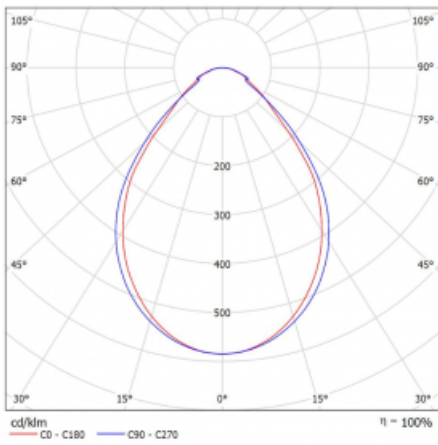

Typ der Montage	Einbauleuchten, Aufbauleuchten, Wandleuchten, Pendelleuchten, Schienenleuchten
Typ der Ausstrahlung	Direkte
Form der Leuchte	Linear
Farbe der Leuchte	Schwarz
Material	Aluminium
Lebensdauer	L90/B50 50 000 Stunden
Garantie	5 years
Beschreibung der Leuchte	Einbau-/Aufbau-/Wand-/Pendel-/Schienenleuchte
Abmessungen	2244 mm × 57 mm × 67 mm
Gewicht	5.5 kg
Lichtquelle	LED MODUL
Art der Optik	Mikroprismatische Optik
Lichtstrom*	5190 lm
Farbtemperatur	3000 K Warm weiss
Leuchtwirkungsgrad	105 lm/W
MacAdam Lichtquelle	2
Farbwiedergabeindex	80
UGR max. X=4H Y=8H, ρ=70,50,20	21.9

Technische Zeichnung

Leistungsaufnahme* 49.6 W

Anschluss der Leuchte DALI

Elektrische Spannung 220-240V

Frequenz 50/60Hz

⊕ CE IP 40

*±10 %

Kurve