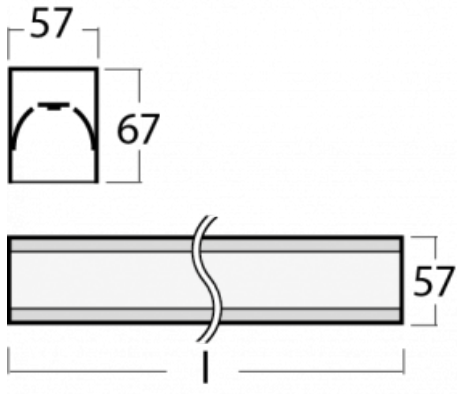

# Lina60-S

04S-200I-40GGD/830, B

EPD®

Sie werden das L-Click-System der Leuchte Lina60-S mit direkter Lichtverteilung zu schätzen wissen, das Ihnen effektiv Zeit und Geld spart. Wie das geht? Das Modul wird einfach in das Profil eingeklickt, so dass bei der Montage viel Arbeit eingespart wird. Diese Lösung verhindert auch die direkte Berührung der LED-Technik und verlängert deren Lebensdauer. Das Beleuchtungssystem Lina60-S lässt sich zu endlosen Linien und einer großen Formenvielfalt zusammensetzen. Neben der hohen Leistung hat die Leuchte auch einen günstigen Preis. Sie findet ihren Einsatz in kommerziellen, sozialen und öffentlichen Räumen.

Typ der Montage	Einbauleuchten, Aufbauleuchten, Wandleuchten, Pendelleuchten, Schienenleuchten
Typ der Ausstrahlung	Direkte
Form der Leuchte	Linear
Farbe der Leuchte	Schwarz
Material	Aluminium
Lebensdauer	L90/B50 50 000 Stunden
Garantie	60 Monate
Beschreibung der Leuchte	Einbau-/Aufbau-/Wand-/Pendel-/Schienenleuchte
Abmessungen	2244 mm × 57 mm × 67 mm
Gewicht	5.5 kg
Lichtquelle	LED MODUL
Art der Optik	Mikroprismatische Optik
Lichtstrom	5190 lm ± 10 %
Farbtemperatur	3000 K Warm weiss
Leuchtwirkungsgrad	105 lm/W
MacAdam Lichtquelle	2
Farbwiedergabeindex	80
UGR max. X=4H Y=8H, ρ=70,50,20	21.9

## Technische Zeichnung

Leistungsaufnahme 49.6 W  $\pm$  10 %

Anschluss der Leuchte DALI dimmbar

Elektrische Spannung 220-240V

Frequenz 50/60Hz

⊕ CE IP 40