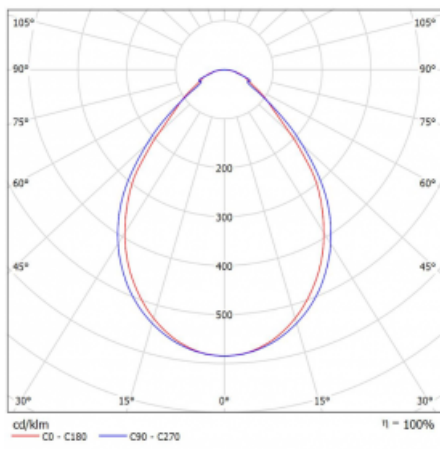

Typ der Montage	Einbauleuchten, Aufbauleuchten, Wandleuchten, Pendelleuchten, Schienenleuchten
Typ der Ausstrahlung	Direkte
Form der Leuchte	Linear
Farbe der Leuchte	Weiss
Material	Aluminium
Lebensdauer	L90/B50 50 000 Stunden
Garantie	5 years
Beschreibung der Leuchte	Einbau-/Aufbau-/Wand-/Pendel-/Schienenleuchte
Abmessungen	2244 mm × 57 mm × 67 mm
Lichtquelle	LED MODUL
Art der Optik	Mikroprismatische Optik
Lichtstrom*	1890 lm
Farbtemperatur	4000 K Kalt weiss
Leuchtwirkungsgrad	121 lm/W
MacAdam Lichtquelle	2
Farbwiedergabeindex	80
UGR max. X=4H Y=8H, ρ=70,50,20	18,4
Leistungsaufnahme*	15.6 W
Anschluss der Leuchte	Weitere Möglichkeiten vom Dimmen
Elektrische Spannung	220-240V
Frequenz	50/60Hz

*±10 %

Technische Zeichnung

Kurve

Zum Herunterladen

Montageanleitung

Fotografie

Zubehör

00-00300, N
 Seilaufhängung
 2000mm