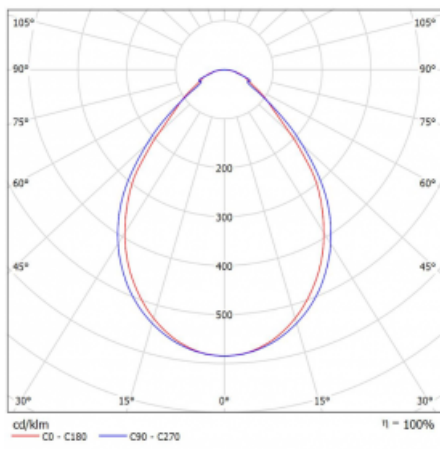

Leuchte

Lina60-S

04S-200I-40GETD/840, S

EPD®

Sie werden das L-Click-System der Leuchte Lina60-S mit direkter Lichtverteilung zu schätzen wissen, das Ihnen effektiv Zeit und Geld spart. Wie das geht? Das Modul wird einfach in das Profil eingeklickt, so dass bei der Montage viel Arbeit eingespart wird. Diese Lösung verhindert auch die direkte Berührung der LED-Technik und verlängert deren Lebensdauer. Das Beleuchtungssystem Lina60-S lässt sich zu endlosen Linien und einer großen Formenvielfalt zusammensetzen. Neben der hohen Leistung hat die Leuchte auch einen günstigen Preis. Sie findet ihren Einsatz in kommerziellen, sozialen und öffentlichen Räumen.

Typ der Montage	Einbauleuchten, Aufbauleuchten, Wandleuchten, Pendelleuchten, Schienenleuchten
Typ der Ausstrahlung	Direkte
Form der Leuchte	Linear
Farbe der Leuchte	Silber
Material	Aluminium
Lebensdauer	L90/B50 50 000 Stunden
Garantie	60 Monate
Beschreibung der Leuchte	Einbau-/Aufbau-/Wand-/Pendel-/Schienenleuchte
Abmessungen	2244 mm × 57 mm × 67 mm
Lichtquelle	LED MODUL
Art der Optik	Mikroprismatische Optik
Lichtstrom	1890 lm ± 10 %
Farbtemperatur	4000 K Kalt weiss
Leuchtwirkungsgrad	121 lm/W
MacAdam Lichtquelle	2
Farbwiedergabeindex	80
UGR max. X=4H Y=8H, ρ=70,50,20	18,4
Leistungsaufnahme	15,6 W ± 10 %
Anschluss der Leuchte	Dimmbar DALI oder Taster
Elektrische Spannung	220-240V
Frequenz	50/60Hz

  IP 40

Technische Zeichnung

Kurve

Zum Herunterladen

Montageanleitung

Fotografie

Zubehör

00-00300, N
 Seilaufhängung
 2000mm