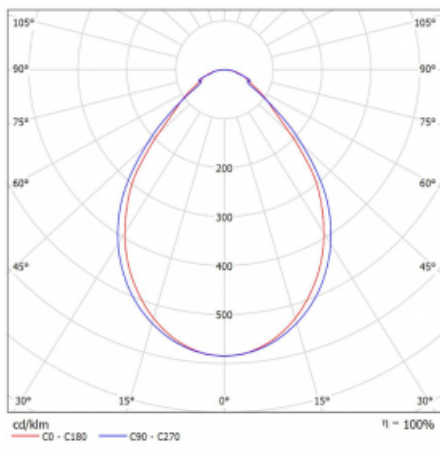

Typ der Montage	Einbauleuchten, Aufbauleuchten, Wandleuchten, Pendelleuchten, Schienenleuchten
Typ der Ausstrahlung	Direkte
Form der Leuchte	Linear
Farbe der Leuchte	Schwarz
Material	Aluminium
Lebensdauer	L90/B50 50 000 Stunden
Garantie	5 years
Beschreibung der Leuchte	Einbau-/Aufbau-/Wand-/Pendel-/Schienenleuchte
Abmessungen	2244 mm × 57 mm × 67 mm
Lichtquelle	LED MODUL
Art der Optik	Mikroprismatische Optik
Lichtstrom*	1890 lm
Farbtemperatur	4000 K Kalt weiss
Leuchtwirkungsgrad	121 lm/W
MacAdam Lichtquelle	2
Farbwiedergabeindex	80
UGR max. X=4H Y=8H, ρ=70,50,20	18,4
Leistungsaufnahme*	15.6 W
Anschluss der Leuchte	Weitere Möglichkeiten vom Dimmen
Elektrische Spannung	220-240V
Frequenz	50/60Hz

 **CE** IP 40

*±10 %

Technische Zeichnung

Kurve

Zum Herunterladen

Montageanleitung

Fotografie

Zubehör