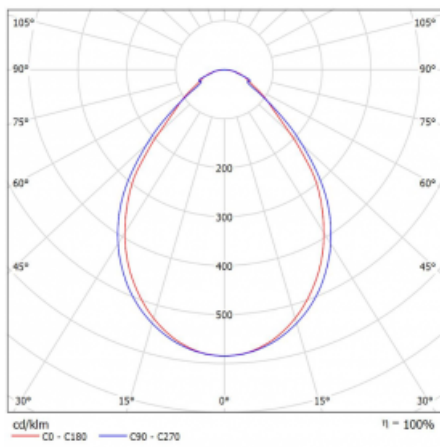

Technische Zeichnung

Kurve