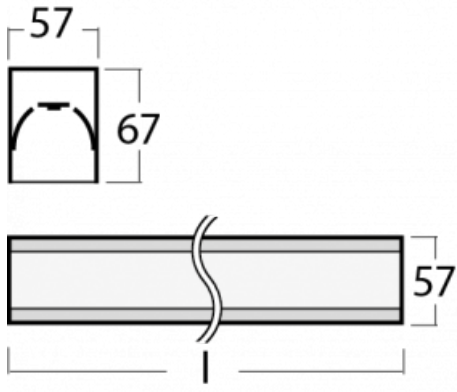

# Lina60-S

04S-200I-40GETD/830, S

EPD®

Sie werden das L-Click-System der Leuchte Lina60-S mit direkter Lichtverteilung zu schätzen wissen, das Ihnen effektiv Zeit und Geld spart. Wie das geht? Das Modul wird einfach in das Profil eingeklickt, so dass bei der Montage viel Arbeit eingespart wird. Diese Lösung verhindert auch die direkte Berührung der LED-Technik und verlängert deren Lebensdauer. Das Beleuchtungssystem Lina60-S lässt sich zu endlosen Linien und einer großen Formenvielfalt zusammensetzen. Neben der hohen Leistung hat die Leuchte auch einen günstigen Preis. Sie findet ihren Einsatz in kommerziellen, sozialen und öffentlichen Räumen.

Typ der Montage	Einbauleuchten, Aufbauleuchten, Wandleuchten, Pendelleuchten, Schienenleuchten
Typ der Ausstrahlung	Direkte
Form der Leuchte	Linear
Farbe der Leuchte	Silber
Material	Aluminium
Lebensdauer	L90/B50 50 000 Stunden
Garantie	5 years
Beschreibung der Leuchte	Einbau-/Aufbau-/Wand-/Pendel-/Schienenleuchte
Abmessungen	2244 mm × 57 mm × 67 mm
Lichtquelle	LED MODUL
Art der Optik	Mikroprismatische Optik
Lichtstrom*	1800 lm
Farbtemperatur	3000 K Warm weiss
Leuchtwirkungsgrad	115 lm/W
MacAdam Lichtquelle	2
Farbwiedergabeindex	80
UGR max. X=4H Y=8H, ρ=70,50,20	18.2
Leistungsaufnahme*	15.6 W
Anschluss der Leuchte	Weitere Möglichkeiten vom Dimmen
Elektrische Spannung	220-240V
Frequenz	50/60Hz

## Technische Zeichnung

## Kurve

**Zum Herunterladen**

Montageanleitung

Fotografie

**Zubehör**

**00-00300, N**  
 Seilauflänge  
 2000mm

**00-00301, N**  
 Seilauflänge  
 4000mm

**00-00302, N**  
 Seilauflänge  
 6000mm