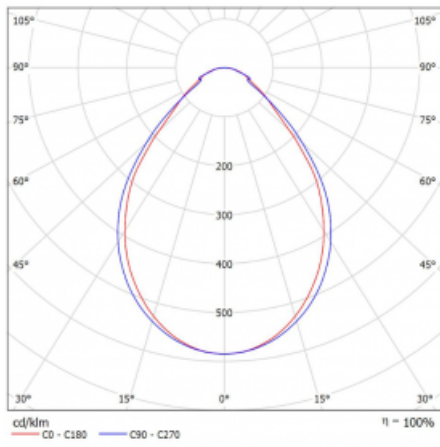

Technische Zeichnung

Kurve