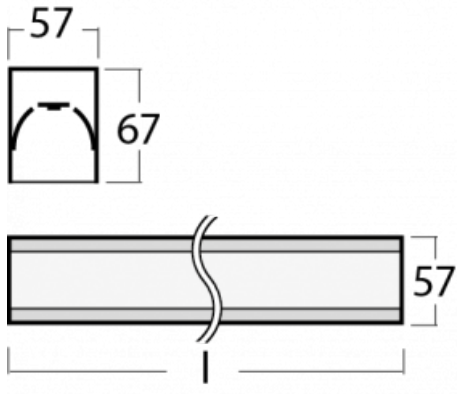

# Lina60-S

04S-200I-40GEM3/840, S

EPD®

Sie werden das L-Click-System der Leuchte Lina60-S mit direkter Lichtverteilung zu schätzen wissen, das Ihnen effektiv Zeit und Geld spart. Wie das geht? Das Modul wird einfach in das Profil eingeklickt, so dass bei der Montage viel Arbeit eingespart wird. Diese Lösung verhindert auch die direkte Berührung der LED-Technik und verlängert deren Lebensdauer. Das Beleuchtungssystem Lina60-S lässt sich zu endlosen Linien und einer großen Formenvielfalt zusammensetzen. Neben der hohen Leistung hat die Leuchte auch einen günstigen Preis. Sie findet ihren Einsatz in kommerziellen, sozialen und öffentlichen Räumen.

Typ der Montage	Einbauleuchten, Aufbauleuchten, Wandleuchten, Pendelleuchten, Schienenleuchten
Typ der Ausstrahlung	Direkte
Form der Leuchte	Linear
Farbe der Leuchte	Silber
Material	Aluminium
Lebensdauer	L90/B50 50 000 Stunden
Garantie	5 years
Beschreibung der Leuchte	Einbau-/Aufbau-/Wand-/Pendel-/Schienenleuchte
Abmessungen	2244 mm × 57 mm × 67 mm
Lichtquelle	LED MODUL
Art der Optik	Mikroprismatische Optik
Lichtstrom*	1890 lm
Farbtemperatur	4000 K Kalt weiss
Leuchtwirkungsgrad	121 lm/W
MacAdam Lichtquelle	2
Farbwiedergabeindex	80
UGR max. X=4H Y=8H, ρ=70,50,20	18,4
Leistungsaufnahme*	15.6 W
Anschluss der Leuchte	ON/OFF 3 Stunde
Elektrische Spannung	220-240V
Frequenz	50/60Hz

## Technische Zeichnung

**04-20900, F**  
Satz für Einbau des  
Pendelprofils

**04-21303, S**  
angehängtes Profil mit 3-  
phasen Schiene;  
l=1122mm

**04-21307, S**  
angehängtes Profil mit 3-  
phasen Schiene;  
l=2242mm