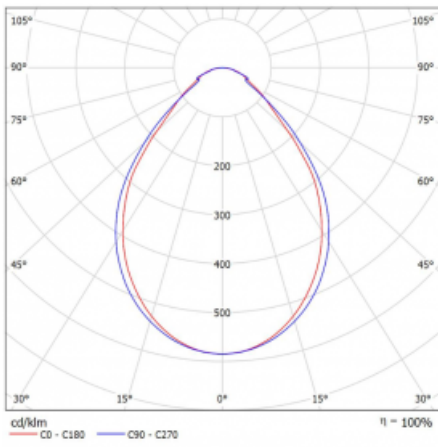

Technische Zeichnung

Kurve