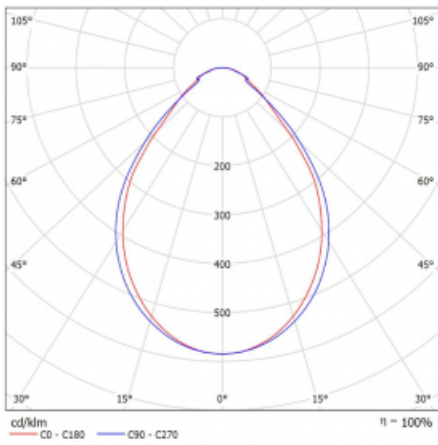

Leuchte

Lina60-S

04S-200I-40GEM3/840, B

EPD®

Sie werden das L-Click-System der Leuchte Lina60-S mit direkter Lichtverteilung zu schätzen wissen, das Ihnen effektiv Zeit und Geld spart. Wie das geht? Das Modul wird einfach in das Profil eingeklickt, so dass bei der Montage viel Arbeit eingespart wird. Diese Lösung verhindert auch die direkte Berührung der LED-Technik und verlängert deren Lebensdauer. Das Beleuchtungssystem Lina60-S lässt sich zu endlosen Linien und einer großen Formenvielfalt zusammensetzen. Neben der hohen Leistung hat die Leuchte auch einen günstigen Preis. Sie findet ihren Einsatz in kommerziellen, sozialen und öffentlichen Räumen.

Typ der Montage	Einbauleuchten, Aufbauleuchten, Wandleuchten, Pendelleuchten, Schienenleuchten
Typ der Ausstrahlung	Direkte
Form der Leuchte	Linear
Farbe der Leuchte	Schwarz
Material	Aluminium
Lebensdauer	L90/B50 50 000 Stunden
Garantie	5 years
Beschreibung der Leuchte	Einbau-/Aufbau-/Wand-/Pendel-/Schienenleuchte
Abmessungen	2244 mm × 57 mm × 67 mm
Lichtquelle	LED MODUL
Art der Optik	Mikroprismatische Optik
Lichtstrom*	1890 lm
Farbtemperatur	4000 K Kalt weiss
Leuchtwirkungsgrad	121 lm/W
MacAdam Lichtquelle	2
Farbwiedergabeindex	80
UGR max. X=4H Y=8H, ρ=70,50,20	18,4
Leistungsaufnahme*	15.6 W
Anschluss der Leuchte	ON/OFF 3 Stunde
Elektrische Spannung	220-240V
Frequenz	50/60Hz

*±10 %

Technische Zeichnung

Kurve

Zum Herunterladen

Montageanleitung

Fotografie

Zubehör

00-00300, N
Seilaufhängung
2000mm