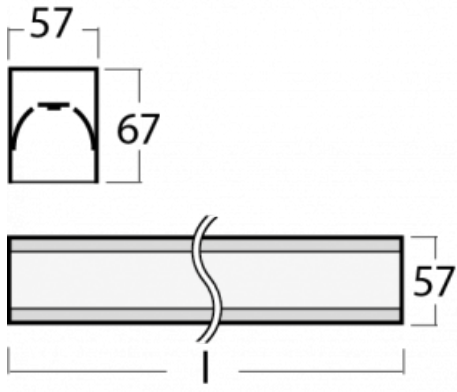

# Lina60-S

04S-200I-40GEM/830, B

EPD®

Sie werden das L-Click-System der Leuchte Lina60-S mit direkter Lichtverteilung zu schätzen wissen, das Ihnen effektiv Zeit und Geld spart. Wie das geht? Das Modul wird einfach in das Profil eingeklickt, so dass bei der Montage viel Arbeit eingespart wird. Diese Lösung verhindert auch die direkte Berührung der LED-Technik und verlängert deren Lebensdauer. Das Beleuchtungssystem Lina60-S lässt sich zu endlosen Linien und einer großen Formenvielfalt zusammensetzen. Neben der hohen Leistung hat die Leuchte auch einen günstigen Preis. Sie findet ihren Einsatz in kommerziellen, sozialen und öffentlichen Räumen.

Typ der Montage	Einbauleuchten, Aufbauleuchten, Wandleuchten, Pendelleuchten, Schienenleuchten
Typ der Ausstrahlung	Direkte
Form der Leuchte	Linear
Farbe der Leuchte	Schwarz
Material	Aluminium
Lebensdauer	L90/B50 50 000 Stunden
Garantie	60 Monate
Beschreibung der Leuchte	Einbau-/Aufbau-/Wand-/Pendel-/Schienenleuchte
Abmessungen	2244 mm × 57 mm × 67 mm
Lichtquelle	LED MODUL
Art der Optik	Mikroprismatische Optik
Lichtstrom	1800 lm ± 10 %
Farbtemperatur	3000 K Warm weiss
Leuchtwirkungsgrad	115 lm/W
MacAdam Lichtquelle	2
Farbwiedergabeindex	80
UGR max. X=4H Y=8H, ρ=70,50,20	18.2
Leistungsaufnahme	15.6 W ± 10 %
Anschluss der Leuchte	EVG und Notlicht 1 Stunde
Elektrische Spannung	220-240V
Frequenz	50/60Hz

## Technische Zeichnung

**04-20900, F**  
Satz für Einbau des  
Pendelprofils

**04-21303, B**  
angehängtes Profil mit 3-  
phasen Schiene;  
l=1122mm

**04-21307, B**  
angehängtes Profil mit 3-  
phasen Schiene;  
l=2242mm