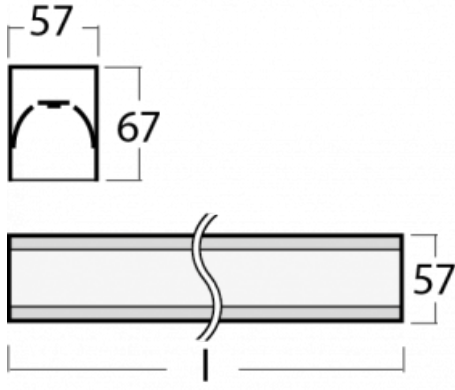

Leuchte

Lina60-S

04S-200I-40GEE/840, W

EPD®

Sie werden das L-Click-System der Leuchte Lina60-S mit direkter Lichtverteilung zu schätzen wissen, das Ihnen effektiv Zeit und Geld spart. Wie das geht? Das Modul wird einfach in das Profil eingeklickt, so dass bei der Montage viel Arbeit eingespart wird. Diese Lösung verhindert auch die direkte Berührung der LED-Technik und verlängert deren Lebensdauer. Das Beleuchtungssystem Lina60-S lässt sich zu endlosen Linien und einer großen Formenvielfalt zusammensetzen. Neben der hohen Leistung hat die Leuchte auch einen günstigen Preis. Sie findet ihren Einsatz in kommerziellen, sozialen und öffentlichen Räumen.

Typ der Montage	Einbauleuchten, Aufbauleuchten, Wandleuchten, Pendelleuchten, Schienenleuchten
Typ der Ausstrahlung	Direkte
Form der Leuchte	Linear
Farbe der Leuchte	Weiss
Material	Aluminium
Lebensdauer	L90/B50 50 000 Stunden
Garantie	60 Monate
Beschreibung der Leuchte	Einbau-/Aufbau-/Wand-/Pendel-/Schienenleuchte
Abmessungen	2244 mm × 57 mm × 67 mm
Gewicht	5.4 kg
Lichtquelle	LED MODUL
Art der Optik	Mikroprismatische Optik
Lichtstrom	1890 lm ± 10 %
Farbtemperatur	4000 K Kalt weiss
Leuchtwirkungsgrad	121 lm/W
MacAdam Lichtquelle	2
Farbwiedergabeindex	80
UGR max. X=4H Y=8H, ρ=70,50,20	18.4

Technische Zeichnung

Leistungsaufnahme 15.6 W \pm 10 %

Anschluss der Leuchte EVG nicht dimmbar

Elektrische Spannung 220-240V

Frequenz 50/60Hz

⊕ CE IP 40

Zum Herunterladen

Montageanleitung

04-21303, W
 angehängtes Profil mit 3-
 phasen Schiene;
 l=1122mm

04-21307, W
 angehängtes Profil mit 3-
 phasen Schiene;
 l=2242mm