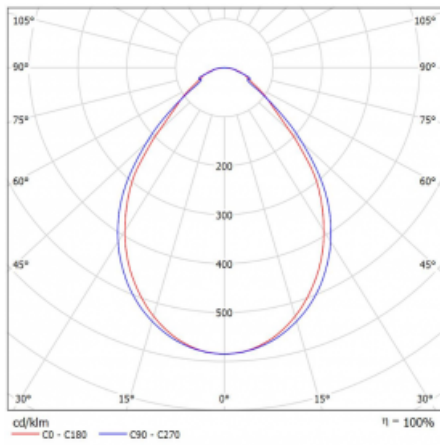

Technische Zeichnung

Leistungsaufnahme 15.6 W $\pm$ 10 %

Anschluss der Leuchte EVG nicht dimmbar

Elektrische Spannung 220-240V

Frequenz 50/60Hz

⊕ CE IP 40

Kurve