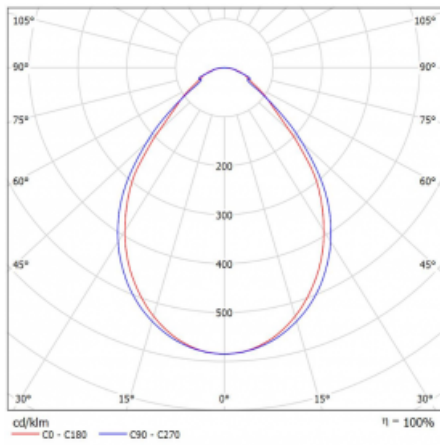

Typ der Montage	Einbauleuchten, Aufbauleuchten, Wandleuchten, Pendelleuchten, Schienenleuchten
Typ der Ausstrahlung	Direkte
Form der Leuchte	Linear
Farbe der Leuchte	Silber
Material	Aluminium
Lebensdauer	L90/B50 50 000 Stunden
Garantie	5 years
Beschreibung der Leuchte	Einbau-/Aufbau-/Wand-/Pendel-/Schienenleuchte
Abmessungen	2244 mm × 57 mm × 67 mm
Gewicht	5.4 kg
Lichtquelle	LED MODUL
Art der Optik	Mikroprismatische Optik
Lichtstrom*	1890 lm
Farbtemperatur	4000 K Kalt weiss
Leuchtwirkungsgrad	121 lm/W
MacAdam Lichtquelle	2
Farbwiedergabeindex	80
UGR max. X=4H Y=8H, ρ=70,50,20	18.4

Technische Zeichnung

Leistungsaufnahme* 15.6 W

Anschluss der Leuchte ON/OFF

Elektrische Spannung 220-240V

Frequenz 50/60Hz

⊕ CE IP 40

*±10 %

Kurve