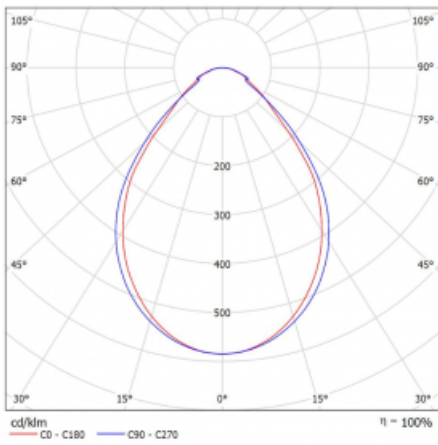

## Technische Zeichnung

Leistungsaufnahme\* 15.6 W

Anschluss der Leuchte ON/OFF

Elektrische Spannung 220-240V

Frequenz 50/60Hz

⊕ CE IP 40

\*±10 %

## Kurve

Zum Herunterladen

Montageanleitung

Fotografie

**Zubehör**

**00-00300, N**  
 Seilauflösung  
 2000mm

**00-00301, N**  
 Seilauflösung  
 4000mm

**00-00302, N**  
 Seilauflösung  
 6000mm