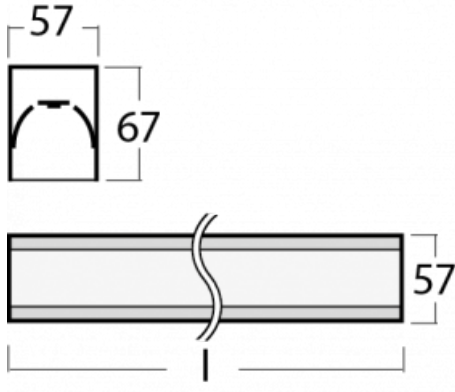

Technische Zeichnung