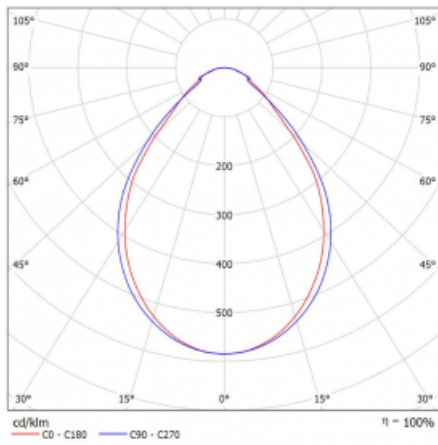

Technische Zeichnung

Leistungsaufnahme* 15.6 W

Anschluss der Leuchte ON/OFF

Elektrische Spannung 220-240V

Frequenz 50/60Hz

⊕ CE IP 40

*±10 %

Kurve