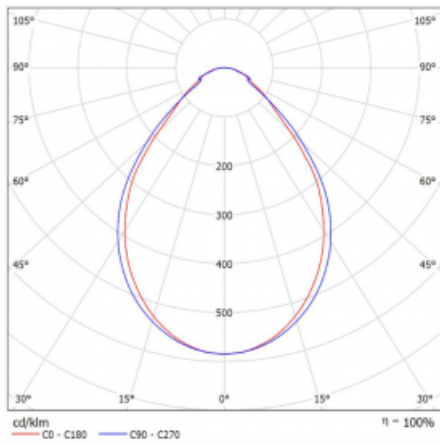

Technische Zeichnung

Kurve