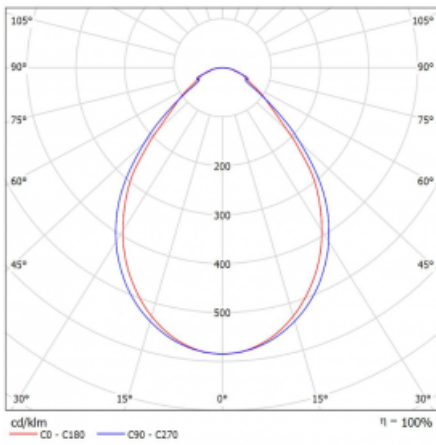

Technische Zeichnung

Leistungsaufnahme 15.6 W \pm 10 %

Anschluss der Leuchte DALI dimmbar

Elektrische Spannung 220-240V

Frequenz 50/60Hz

⊕ CE IP 40

Kurve

Zum Herunterladen