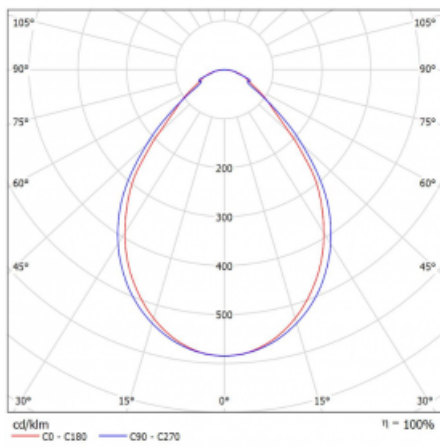

Leuchte

Lina60-S

04S-200I-35GGTD/840, B

EPD®

Sie werden das L-Click-System der Leuchte Lina60-S mit direkter Lichtverteilung zu schätzen wissen, das Ihnen effektiv Zeit und Geld spart. Wie das geht? Das Modul wird einfach in das Profil eingeklickt, so dass bei der Montage viel Arbeit eingespart wird. Diese Lösung verhindert auch die direkte Berührung der LED-Technik und verlängert deren Lebensdauer. Das Beleuchtungssystem Lina60-S lässt sich zu endlosen Linien und einer großen Formenvielfalt zusammensetzen. Neben der hohen Leistung hat die Leuchte auch einen günstigen Preis. Sie findet ihren Einsatz in kommerziellen, sozialen und öffentlichen Räumen.

Typ der Montage	Einbauleuchten, Aufbauleuchten, Wandleuchten, Pendelleuchten, Schienenleuchten
Typ der Ausstrahlung	Direkte
Form der Leuchte	Linear
Farbe der Leuchte	Schwarz
Material	Aluminium
Lebensdauer	L90/B50 50 000 Stunden
Garantie	60 Monate
Beschreibung der Leuchte	Einbau-/Aufbau-/Wand-/Pendel-/Schienenleuchte
Abmessungen	1964 mm × 57 mm × 67 mm
Lichtquelle	LED MODUL
Art der Optik	Mikroprismatische Optik
Lichtstrom	4770 lm ± 10 %
Farbtemperatur	4000 K Kalt weiss
Leuchtwirkungsgrad	110 lm/W
MacAdam Lichtquelle	2
Farbwiedergabeindex	80
UGR max. X=4H Y=8H, ρ=70,50,20	22.1
Leistungsaufnahme	43.4 W ± 10 %
Anschluss der Leuchte	Dimmbar DALI oder Taster
Elektrische Spannung	220-240V
Frequenz	50/60Hz

  IP 40

Technische Zeichnung

Kurve

Zum Herunterladen

Montageanleitung

Fotografie

Zubehör

00-00300, N
 Seilaufhängung
 2000mm