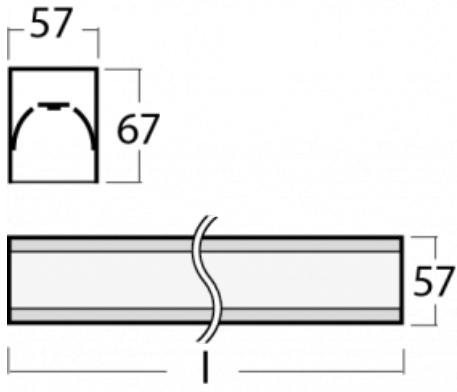

Leuchte

Lina60-S

04S-200I-35GGTD/840, B

EPD®

Sie werden das L-Click-System der Leuchte Lina60-S mit direkter Lichtverteilung zu schätzen wissen, das Ihnen effektiv Zeit und Geld spart. Wie das geht? Das Modul wird einfach in das Profil eingeklickt, so dass bei der Montage viel Arbeit eingespart wird. Diese Lösung verhindert auch die direkte Berührung der LED-Technik und verlängert deren Lebensdauer. Das Beleuchtungssystem Lina60-S lässt sich zu endlosen Linien und einer großen Formenvielfalt zusammensetzen. Neben der hohen Leistung hat die Leuchte auch einen günstigen Preis. Sie findet ihren Einsatz in kommerziellen, sozialen und öffentlichen Räumen.

Typ der Montage	Einbauleuchten, Aufbauleuchten, Wandleuchten, Pendelleuchten, Schienenleuchten
Typ der Ausstrahlung	Direkte
Form der Leuchte	Linear
Farbe der Leuchte	Schwarz
Material	Aluminium
Lebensdauer	L90/B50 50 000 Stunden
Garantie	60 Monate
Beschreibung der Leuchte	Einbau-/Aufbau-/Wand-/Pendel-/Schienenleuchte
Abmessungen	1964 mm × 57 mm × 67 mm
Lichtquelle	LED MODUL
Art der Optik	Mikroprismatische Optik
Lichtstrom	4770 lm ± 10 %
Farbtemperatur	4000 K Kalt weiss
Leuchtwirkungsgrad	110 lm/W
MacAdam Lichtquelle	2
Farbwiedergabeindex	80
UGR max. X=4H Y=8H, ρ=70,50,20	22.1
Leistungsaufnahme	43.4 W ± 10 %
Anschluss der Leuchte	Dimmbar DALI oder Taster
Elektrische Spannung	220-240V
Frequenz	50/60Hz

  IP 40

Technische Zeichnung

Kurve

Zum Herunterladen

Montageanleitung

Fotografie

Zubehör

00-00300, N
 Seilaufhängung
 2000mm

00-00301, N
 Seilaufhängung
 4000mm

00-00302, N
 Seilaufhängung
 6000mm

00-00354, K
 Kabel 5x0,75 1000mm

00-00355, K
 Kabel 5x0,75 2000mm

00-00356, K
 Kabel 5x0,75 4000mm

00-00357, K
 Kabel 5x0,75 6000mm

00-00363, K
 Kabel 5x1,5 2000mm