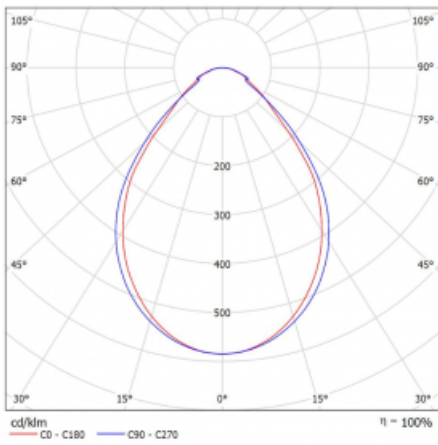

Typ der Montage	Einbauleuchten, Aufbauleuchten, Wandleuchten, Pendelleuchten, Schienenleuchten
Typ der Ausstrahlung	Direkte
Form der Leuchte	Linear
Farbe der Leuchte	Weiss
Material	Aluminium
Lebensdauer	L90/B50 50 000 Stunden
Garantie	5 years
Beschreibung der Leuchte	Einbau-/Aufbau-/Wand-/Pendel-/Schienenleuchte
Abmessungen	1964 mm × 57 mm × 67 mm
Gewicht	5 kg
Lichtquelle	LED MODUL
Art der Optik	Mikroprismatische Optik
Lichtstrom*	4540 lm
Farbtemperatur	3000 K Warm weiss
Leuchtwirkungsgrad	105 lm/W
MacAdam Lichtquelle	2
Farbwiedergabeindex	80
UGR max. X=4H Y=8H, ρ=70,50,20	21.9

Technische Zeichnung

Leistungsaufnahme* 43.4 W

Anschluss der Leuchte Weitere Möglichkeiten vom Dimmen

Elektrische Spannung 220-240V

Frequenz 50/60Hz

⊕ CE IP 40

*±10 %

Kurve