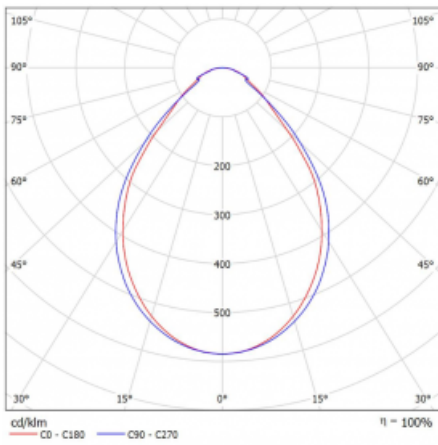

Typ der Montage	Einbauleuchten, Aufbauleuchten, Wandleuchten, Pendelleuchten, Schienenleuchten
Typ der Ausstrahlung	Direkte
Form der Leuchte	Linear
Farbe der Leuchte	Silber
Material	Aluminium
Lebensdauer	L90/B50 50 000 Stunden
Garantie	60 Monate
Beschreibung der Leuchte	Einbau-/Aufbau-/Wand-/Pendel-/Schienenleuchte
Abmessungen	1964 mm × 57 mm × 67 mm
Gewicht	5 kg
Lichtquelle	LED MODUL
Art der Optik	Mikroprismatische Optik
Lichtstrom	4540 lm ± 10 %
Farbtemperatur	3000 K Warm weiss
Leuchtwirkungsgrad	105 lm/W
MacAdam Lichtquelle	2
Farbwiedergabeindex	80
UGR max. X=4H Y=8H, ρ=70,50,20	21.9

Technische Zeichnung

Leistungsaufnahme 43.4 W \pm 10 %

Anschluss der Leuchte Dimmbar DALI oder Taster

Elektrische Spannung 220-240V

Frequenz 50/60Hz

⊕ CE IP 40

Kurve

Zum Herunterladen