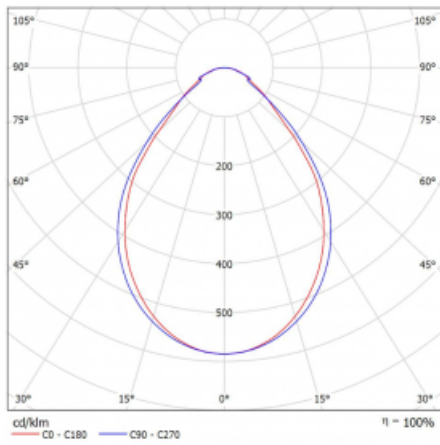

Technische Zeichnung

Leistungsaufnahme 43.4 W $\pm$ 10 %

Anschluss der Leuchte Dimmbar DALI oder Taster

Elektrische Spannung 220-240V

Frequenz 50/60Hz

⊕ CE IP 40

Kurve