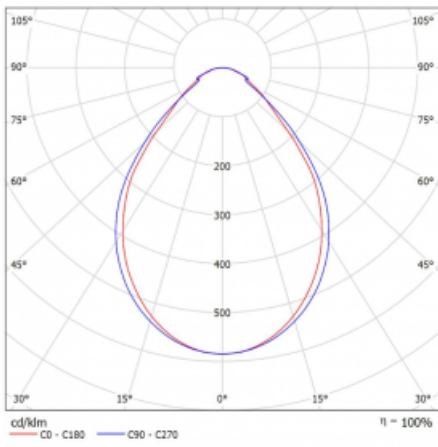

Leuchte

Lina60-S

04S-200I-35GGM/840, S

EPD®

Sie werden das L-Click-System der Leuchte Lina60-S mit direkter Lichtverteilung zu schätzen wissen, das Ihnen effektiv Zeit und Geld spart. Wie das geht? Das Modul wird einfach in das Profil eingeklickt, so dass bei der Montage viel Arbeit eingespart wird. Diese Lösung verhindert auch die direkte Berührung der LED-Technik und verlängert deren Lebensdauer. Das Beleuchtungssystem Lina60-S lässt sich zu endlosen Linien und einer großen Formenvielfalt zusammensetzen. Neben der hohen Leistung hat die Leuchte auch einen günstigen Preis. Sie findet ihren Einsatz in kommerziellen, sozialen und öffentlichen Räumen.

Typ der Montage	Einbauleuchten, Aufbauleuchten, Wandleuchten, Pendelleuchten, Schienenleuchten
Typ der Ausstrahlung	Direkte
Form der Leuchte	Linear
Farbe der Leuchte	Silber
Material	Aluminium
Lebensdauer	L90/B50 50 000 Stunden
Garantie	5 years
Beschreibung der Leuchte	Einbau-/Aufbau-/Wand-/Pendel-/Schienenleuchte
Abmessungen	1964 mm × 57 mm × 67 mm
Lichtquelle	LED MODUL
Art der Optik	Mikroprismatische Optik
Lichtstrom*	4770 lm
Farbtemperatur	4000 K Kalt weiss
Leuchtwirkungsgrad	110 lm/W
MacAdam Lichtquelle	2
Farbwiedergabeindex	80
UGR max. X=4H Y=8H, ρ=70,50,20	22.1
Leistungsaufnahme*	43.4 W
Anschluss der Leuchte	ON/OFF 1 Stunde
Elektrische Spannung	220-240V
Frequenz	50/60Hz

 **CE** IP 40

*±10 %

Technische Zeichnung

Kurve

Zum Herunterladen

Montageanleitung

Fotografie

Zubehör