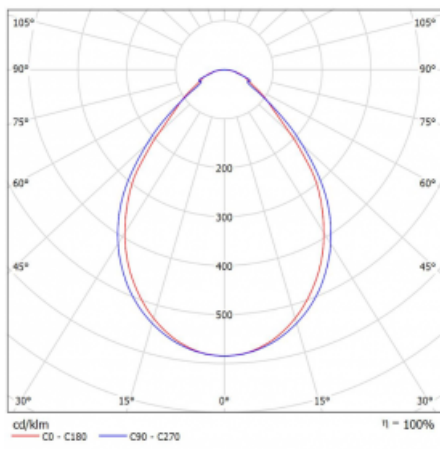

Leuchte

Lina60-S

04S-200I-35GGM/830, S

EPD®

Sie werden das L-Click-System der Leuchte Lina60-S mit direkter Lichtverteilung zu schätzen wissen, das Ihnen effektiv Zeit und Geld spart. Wie das geht? Das Modul wird einfach in das Profil eingeklickt, so dass bei der Montage viel Arbeit eingespart wird. Diese Lösung verhindert auch die direkte Berührung der LED-Technik und verlängert deren Lebensdauer. Das Beleuchtungssystem Lina60-S lässt sich zu endlosen Linien und einer großen Formenvielfalt zusammensetzen. Neben der hohen Leistung hat die Leuchte auch einen günstigen Preis. Sie findet ihren Einsatz in kommerziellen, sozialen und öffentlichen Räumen.

Typ der Montage	Einbauleuchten, Aufbauleuchten, Wandleuchten, Pendelleuchten, Schienenleuchten
Typ der Ausstrahlung	Direkte
Form der Leuchte	Linear
Farbe der Leuchte	Silber
Material	Aluminium
Lebensdauer	L90/B50 50 000 Stunden
Garantie	60 Monate
Beschreibung der Leuchte	Einbau-/Aufbau-/Wand-/Pendel-/Schienenleuchte
Abmessungen	1964 mm × 57 mm × 67 mm
Lichtquelle	LED MODUL
Art der Optik	Mikroprismatische Optik
Lichtstrom	4540 lm ± 10 %
Farbtemperatur	3000 K Warm weiss
Leuchtwirkungsgrad	105 lm/W
MacAdam Lichtquelle	2
Farbwiedergabeindex	80
UGR max. X=4H Y=8H, ρ=70,50,20	21.9
Leistungsaufnahme	43.4 W ± 10 %
Anschluss der Leuchte	EVG und Notlicht 1 Stunde
Elektrische Spannung	220-240V
Frequenz	50/60Hz

  IP 40

Technische Zeichnung

Kurve

Zum Herunterladen

Montageanleitung

Fotografie

Zubehör

00-00300, N
Seilaufhängung
2000mm