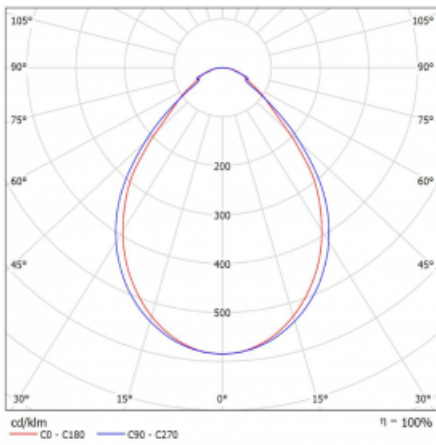

Technische Zeichnung

Leistungsaufnahme* 43.4 W

Anschluss der Leuchte ON/OFF

Elektrische Spannung 220-240V

Frequenz 50/60Hz

⊕ CE IP 40

*±10 %

Kurve