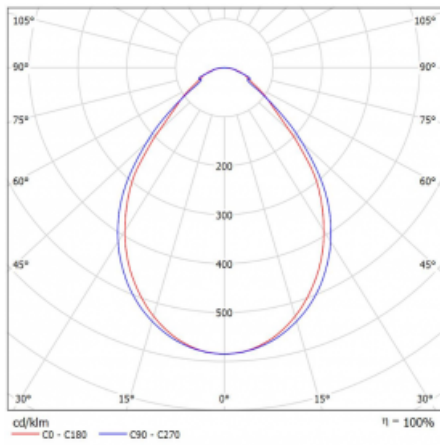

Technische Zeichnung

Leistungsaufnahme* 43.4 W

Anschluss der Leuchte ON/OFF

Elektrische Spannung 220-240V

Frequenz 50/60Hz

⊕ CE IP 40

*±10 %

Kurve