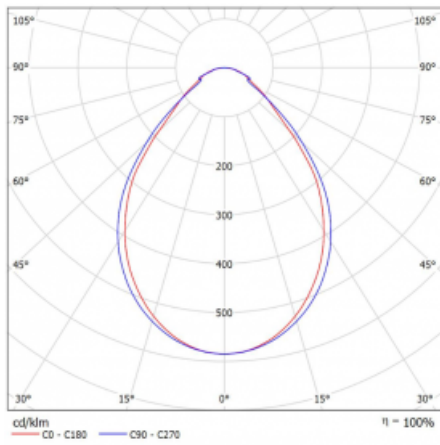

Technische Zeichnung

Leistungsaufnahme 43.4 W $\pm$ 10 %

Anschluss der Leuchte EVG nicht dimmbar

Elektrische Spannung 220-240V

Frequenz 50/60Hz

⊕ CE IP 40

Kurve