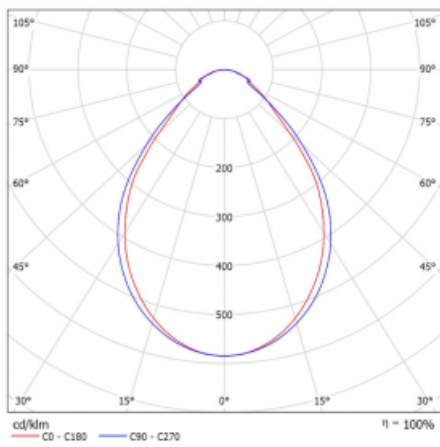

Typ der Montage	Einbauleuchten, Aufbauleuchten, Wandleuchten, Pendelleuchten, Schienenleuchten
Typ der Ausstrahlung	Direkte
Form der Leuchte	Linear
Farbe der Leuchte	Weiss
Material	Aluminium
Lebensdauer	L90/B50 50 000 Stunden
Garantie	5 years
Beschreibung der Leuchte	Einbau-/Aufbau-/Wand-/Pendel-/Schienenleuchte
Abmessungen	1964 mm × 57 mm × 67 mm
Gewicht	5.1 kg
Lichtquelle	LED MODUL
Art der Optik	Mikroprismatische Optik
Lichtstrom*	4770 lm
Farbtemperatur	4000 K Kalt weiss
Leuchtwirkungsgrad	110 lm/W
MacAdam Lichtquelle	2
Farbwiedergabeindex	80
UGR max. X=4H Y=8H, ρ=70,50,20	22.1

Technische Zeichnung

Leistungsaufnahme* 43.4 W

Anschluss der Leuchte DALI

Elektrische Spannung 220-240V

Frequenz 50/60Hz

⊕ CE IP 40

*±10 %

Kurve