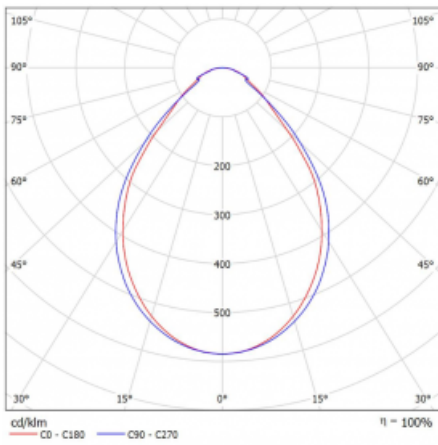

Typ der Montage	Einbauleuchten, Aufbauleuchten, Wandleuchten, Pendelleuchten, Schienenleuchten
Typ der Ausstrahlung	Direkte
Form der Leuchte	Linear
Farbe der Leuchte	Weiss
Material	Aluminium
Lebensdauer	L90/B50 50 000 Stunden
Garantie	60 Monate
Beschreibung der Leuchte	Einbau-/Aufbau-/Wand-/Pendel-/Schienenleuchte
Abmessungen	1964 mm × 57 mm × 67 mm
Gewicht	5.1 kg
Lichtquelle	LED MODUL
Art der Optik	Mikroprismatische Optik
Lichtstrom	4770 lm ± 10 %
Farbtemperatur	4000 K Kalt weiss
Leuchtwirkungsgrad	110 lm/W
MacAdam Lichtquelle	2
Farbwiedergabeindex	80
UGR max. X=4H Y=8H, ρ=70,50,20	22.1

Technische Zeichnung

Leistungsaufnahme 43.4 W \pm 10 %

Anschluss der Leuchte DALI dimmbar

Elektrische Spannung 220-240V

Frequenz 50/60Hz

⊕ CE IP 40

Kurve

Zum Herunterladen