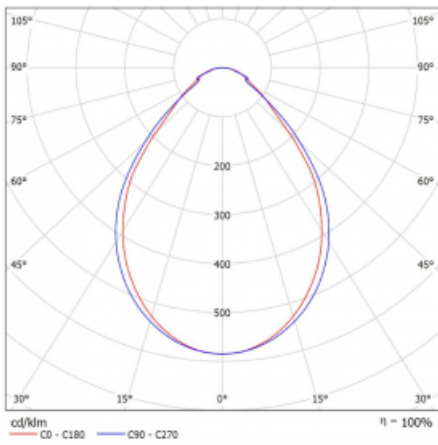

Typ der Montage	Einbauleuchten, Aufbauleuchten, Wandleuchten, Pendelleuchten, Schienenleuchten
Typ der Ausstrahlung	Direkte
Form der Leuchte	Linear
Farbe der Leuchte	Silber
Material	Aluminium
Lebensdauer	L90/B50 50 000 Stunden
Garantie	60 Monate
Beschreibung der Leuchte	Einbau-/Aufbau-/Wand-/Pendel-/Schienenleuchte
Abmessungen	1964 mm × 57 mm × 67 mm
Gewicht	5.1 kg
Lichtquelle	LED MODUL
Art der Optik	Mikroprismatische Optik
Lichtstrom	4770 lm ± 10 %
Farbtemperatur	4000 K Kalt weiss
Leuchtwirkungsgrad	110 lm/W
MacAdam Lichtquelle	2
Farbwiedergabeindex	80
UGR max. X=4H Y=8H, ρ=70,50,20	22.1

Technische Zeichnung

Leistungsaufnahme 43.4 W \pm 10 %

Anschluss der Leuchte DALI dimmbar

Elektrische Spannung 220-240V

Frequenz 50/60Hz

⊕ CE IP 40

Kurve

Zum Herunterladen