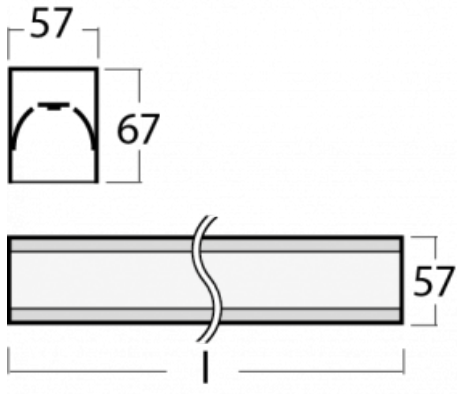

Leuchte

Lina60-S

04S-200I-35GGD/840, B

EPD®

Sie werden das L-Click-System der Leuchte Lina60-S mit direkter Lichtverteilung zu schätzen wissen, das Ihnen effektiv Zeit und Geld spart. Wie das geht? Das Modul wird einfach in das Profil eingeklickt, so dass bei der Montage viel Arbeit eingespart wird. Diese Lösung verhindert auch die direkte Berührung der LED-Technik und verlängert deren Lebensdauer. Das Beleuchtungssystem Lina60-S lässt sich zu endlosen Linien und einer großen Formenvielfalt zusammensetzen. Neben der hohen Leistung hat die Leuchte auch einen günstigen Preis. Sie findet ihren Einsatz in kommerziellen, sozialen und öffentlichen Räumen.

Typ der Montage	Einbauleuchten, Aufbauleuchten, Wandleuchten, Pendelleuchten, Schienenleuchten
Typ der Ausstrahlung	Direkte
Form der Leuchte	Linear
Farbe der Leuchte	Schwarz
Material	Aluminium
Lebensdauer	L90/B50 50 000 Stunden
Garantie	5 years
Beschreibung der Leuchte	Einbau-/Aufbau-/Wand-/Pendel-/Schienenleuchte
Abmessungen	1964 mm × 57 mm × 67 mm
Gewicht	5.1 kg
Lichtquelle	LED MODUL
Art der Optik	Mikroprismatische Optik
Lichtstrom*	4770 lm
Farbtemperatur	4000 K Kalt weiss
Leuchtwirkungsgrad	110 lm/W
MacAdam Lichtquelle	2
Farbwiedergabeindex	80
UGR max. X=4H Y=8H, ρ=70,50,20	22.1

Technische Zeichnung

Leistungsaufnahme* 43.4 W

Anschluss der Leuchte DALI

Elektrische Spannung 220-240V

Frequenz 50/60Hz

⊕ CE IP 40

*±10 %

Kurve

Zum Herunterladen

Montageanleitung

Fotografie

Zubehör

00-00300, N
 Seilaufhängung
 2000mm

00-00301, N
 Seilaufhängung
 4000mm

00-00302, N
 Seilaufhängung
 6000mm

00-00354, K
 Kabel 5x0,75 1000mm