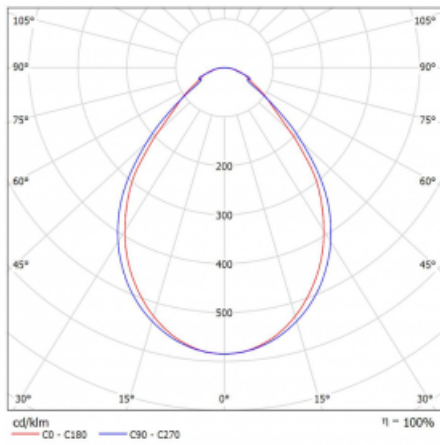

Typ der Montage	Einbauleuchten, Aufbauleuchten, Wandleuchten, Pendelleuchten, Schienenleuchten
Typ der Ausstrahlung	Direkte
Form der Leuchte	Linear
Farbe der Leuchte	Schwarz
Material	Aluminium
Lebensdauer	L90/B50 50 000 Stunden
Garantie	5 years
Beschreibung der Leuchte	Einbau-/Aufbau-/Wand-/Pendel-/Schienenleuchte
Abmessungen	1964 mm × 57 mm × 67 mm
Gewicht	5.1 kg
Lichtquelle	LED MODUL
Art der Optik	Mikroprismatische Optik
Lichtstrom*	4770 lm
Farbtemperatur	4000 K Kalt weiss
Leuchtwirkungsgrad	110 lm/W
MacAdam Lichtquelle	2
Farbwiedergabeindex	80
UGR max. X=4H Y=8H, ρ=70,50,20	22.1

Technische Zeichnung

Leistungsaufnahme* 43.4 W

Anschluss der Leuchte DALI

Elektrische Spannung 220-240V

Frequenz 50/60Hz

⊕ CE IP 40

*±10 %

Kurve