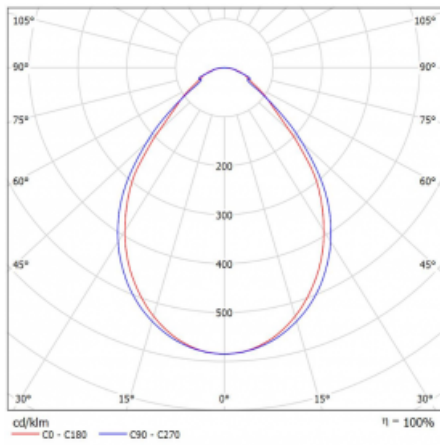

Typ der Montage	Einbauleuchten, Aufbauleuchten, Wandleuchten, Pendelleuchten, Schienenleuchten
Typ der Ausstrahlung	Direkte
Form der Leuchte	Linear
Farbe der Leuchte	Weiss
Material	Aluminium
Lebensdauer	L90/B50 50 000 Stunden
Garantie	5 years
Beschreibung der Leuchte	Einbau-/Aufbau-/Wand-/Pendel-/Schienenleuchte
Abmessungen	1964 mm × 57 mm × 67 mm
Gewicht	5.2 kg
Lichtquelle	LED MODUL
Art der Optik	Mikroprismatische Optik
Lichtstrom*	4540 lm
Farbtemperatur	3000 K Warm weiss
Leuchtwirkungsgrad	105 lm/W
MacAdam Lichtquelle	2
Farbwiedergabeindex	80
UGR max. X=4H Y=8H, ρ=70,50,20	21.9

Technische Zeichnung

Leistungsaufnahme* 43.4 W

Anschluss der Leuchte DALI

Elektrische Spannung 220-240V

Frequenz 50/60Hz

⊕ CE IP 40

*±10 %

Kurve