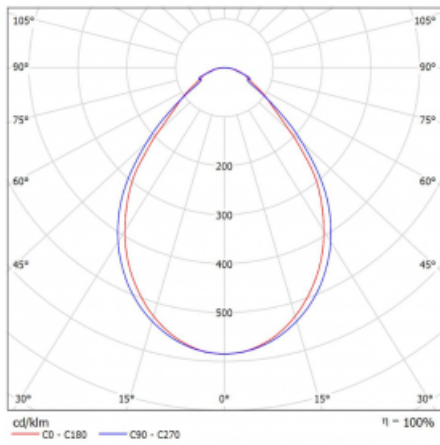

Technische Zeichnung

Leistungsaufnahme* 43.4 W

Anschluss der Leuchte DALI

Elektrische Spannung 220-240V

Frequenz 50/60Hz

⊕ CE IP 40

*±10 %

Kurve