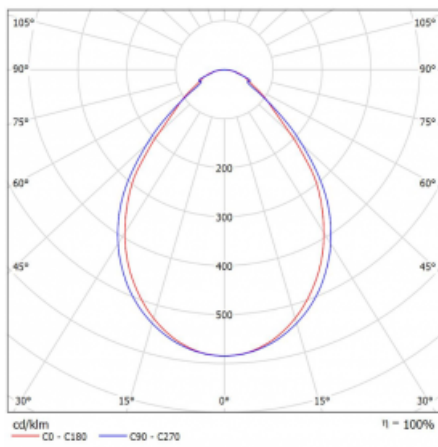

Technische Zeichnung

Leistungsaufnahme 43.4 W $\pm$ 10 %

Anschluss der Leuchte DALI dimmbar

Elektrische Spannung 220-240V

Frequenz 50/60Hz

⊕ CE IP 40

Kurve