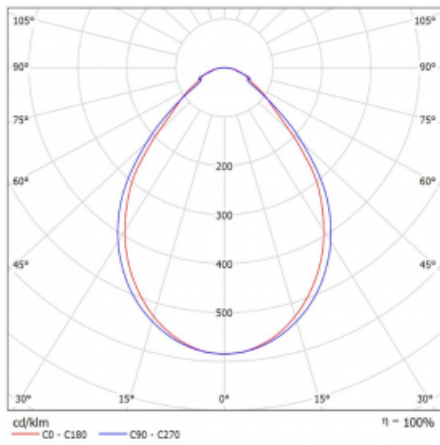

Typ der Montage	Einbauleuchten, Aufbauleuchten, Wandleuchten, Pendelleuchten, Schienenleuchten
Typ der Ausstrahlung	Direkte
Form der Leuchte	Linear
Farbe der Leuchte	Silber
Material	Aluminium
Lebensdauer	L90/B50 50 000 Stunden
Garantie	5 years
Beschreibung der Leuchte	Einbau-/Aufbau-/Wand-/Pendel-/Schienenleuchte
Abmessungen	1964 mm × 57 mm × 67 mm
Lichtquelle	LED MODUL
Art der Optik	Mikroprismatische Optik
Lichtstrom*	1660 lm
Farbtemperatur	4000 K Kalt weiss
Leuchtwirkungsgrad	121 lm/W
MacAdam Lichtquelle	2
Farbwiedergabeindex	80
UGR max. X=4H Y=8H, ρ=70,50,20	18,4
Leistungsaufnahme*	13,7 W
Anschluss der Leuchte	Weitere Möglichkeiten vom Dimmen
Elektrische Spannung	220-240V
Frequenz	50/60Hz

*±10 %

Technische Zeichnung

Kurve

Zum Herunterladen

Montageanleitung

Fotografie

Zubehör

00-00300, N
 Seilauflösung
 2000mm