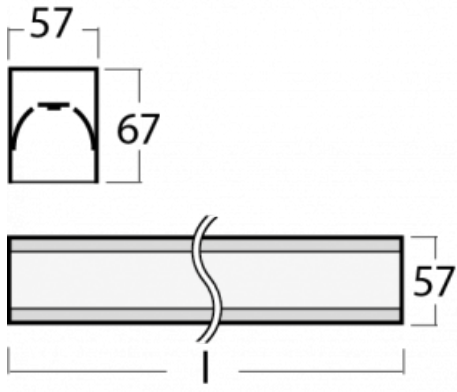

Leuchte

Lina60-S

04S-200I-35GETD/840, S

EPD®

Sie werden das L-Click-System der Leuchte Lina60-S mit direkter Lichtverteilung zu schätzen wissen, das Ihnen effektiv Zeit und Geld spart. Wie das geht? Das Modul wird einfach in das Profil eingeklickt, so dass bei der Montage viel Arbeit eingespart wird. Diese Lösung verhindert auch die direkte Berührung der LED-Technik und verlängert deren Lebensdauer. Das Beleuchtungssystem Lina60-S lässt sich zu endlosen Linien und einer großen Formenvielfalt zusammensetzen. Neben der hohen Leistung hat die Leuchte auch einen günstigen Preis. Sie findet ihren Einsatz in kommerziellen, sozialen und öffentlichen Räumen.

Typ der Montage	Einbauleuchten, Aufbauleuchten, Wandleuchten, Pendelleuchten, Schienenleuchten
Typ der Ausstrahlung	Direkte
Form der Leuchte	Linear
Farbe der Leuchte	Silber
Material	Aluminium
Lebensdauer	L90/B50 50 000 Stunden
Garantie	5 years
Beschreibung der Leuchte	Einbau-/Aufbau-/Wand-/Pendel-/Schienenleuchte
Abmessungen	1964 mm × 57 mm × 67 mm
Lichtquelle	LED MODUL
Art der Optik	Mikroprismatische Optik
Lichtstrom*	1660 lm
Farbtemperatur	4000 K Kalt weiss
Leuchtwirkungsgrad	121 lm/W
MacAdam Lichtquelle	2
Farbwiedergabeindex	80
UGR max. X=4H Y=8H, ρ=70,50,20	18,4
Leistungsaufnahme*	13,7 W
Anschluss der Leuchte	Weitere Möglichkeiten vom Dimmen
Elektrische Spannung	220-240V
Frequenz	50/60Hz

*±10 %

Technische Zeichnung

Kurve

Zum Herunterladen

Montageanleitung

Fotografie

Zubehör

00-00300, N
 Seilauflösung
 2000mm

00-00301, N
 Seilauflösung
 4000mm

00-00302, N
 Seilauflösung
 6000mm

00-00354, K
 Kabel 5x0,75 1000mm

00-00355, K
 Kabel 5x0,75 2000mm

00-00356, K
 Kabel 5x0,75 4000mm

00-00357, K
 Kabel 5x0,75 6000mm

00-00363, K
 Kabel 5x1,5 2000mm