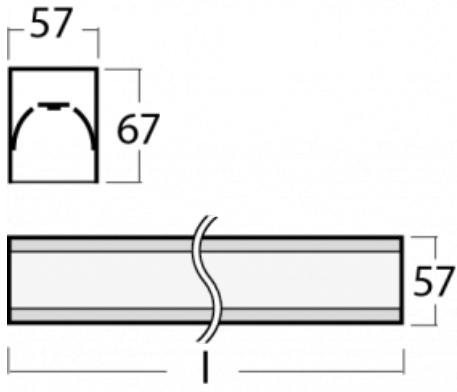

Leuchte

Lina60-S

04S-200I-35GEM3/840, S

EPD®

Sie werden das L-Click-System der Leuchte Lina60-S mit direkter Lichtverteilung zu schätzen wissen, das Ihnen effektiv Zeit und Geld spart. Wie das geht? Das Modul wird einfach in das Profil eingeklickt, so dass bei der Montage viel Arbeit eingespart wird. Diese Lösung verhindert auch die direkte Berührung der LED-Technik und verlängert deren Lebensdauer. Das Beleuchtungssystem Lina60-S lässt sich zu endlosen Linien und einer großen Formenvielfalt zusammensetzen. Neben der hohen Leistung hat die Leuchte auch einen günstigen Preis. Sie findet ihren Einsatz in kommerziellen, sozialen und öffentlichen Räumen.

Typ der Montage	Einbauleuchten, Aufbauleuchten, Wandleuchten, Pendelleuchten, Schienenleuchten
Typ der Ausstrahlung	Direkte
Form der Leuchte	Linear
Farbe der Leuchte	Silber
Material	Aluminium
Lebensdauer	L90/B50 50 000 Stunden
Garantie	60 Monate
Beschreibung der Leuchte	Einbau-/Aufbau-/Wand-/Pendel-/Schienenleuchte
Abmessungen	1964 mm × 57 mm × 67 mm
Lichtquelle	LED MODUL
Art der Optik	Mikroprismatische Optik
Lichtstrom	1660 lm ± 10 %
Farbtemperatur	4000 K Kalt weiss
Leuchtwirkungsgrad	121 lm/W
MacAdam Lichtquelle	2
Farbwiedergabeindex	80
UGR max. X=4H Y=8H, ρ=70,50,20	18,4
Leistungsaufnahme	13.7 W ± 10 %
Anschluss der Leuchte	EVG und Notlicht 3 Stunden
Elektrische Spannung	220-240V
Frequenz	50/60Hz

  IP 40

Technische Zeichnung

Kurve

Zum Herunterladen

Montageanleitung

Fotografie

Zubehör

00-00300, N
Seilaufhängung
2000mm

04-20900, F
Satz für Einbau des
Pendelprofils

04-21303, S
angehängtes Profil mit 3-
phasen Schiene;
l=1122mm

04-21307, S
angehängtes Profil mit 3-
phasen Schiene;
l=2242mm