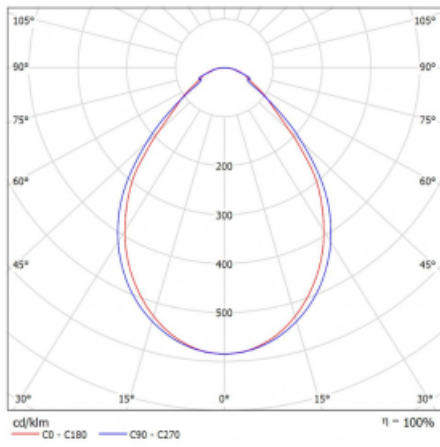

Leuchte

Lina60-S

04S-200I-35GEM3/840, S

EPD®

Sie werden das L-Click-System der Leuchte Lina60-S mit direkter Lichtverteilung zu schätzen wissen, das Ihnen effektiv Zeit und Geld spart. Wie das geht? Das Modul wird einfach in das Profil eingeklickt, so dass bei der Montage viel Arbeit eingespart wird. Diese Lösung verhindert auch die direkte Berührung der LED-Technik und verlängert deren Lebensdauer. Das Beleuchtungssystem Lina60-S lässt sich zu endlosen Linien und einer großen Formenvielfalt zusammensetzen. Neben der hohen Leistung hat die Leuchte auch einen günstigen Preis. Sie findet ihren Einsatz in kommerziellen, sozialen und öffentlichen Räumen.

Typ der Montage	Einbauleuchten, Aufbauleuchten, Wandleuchten, Pendelleuchten, Schienenleuchten
Typ der Ausstrahlung	Direkte
Form der Leuchte	Linear
Farbe der Leuchte	Silber
Material	Aluminium
Lebensdauer	L90/B50 50 000 Stunden
Garantie	60 Monate
Beschreibung der Leuchte	Einbau-/Aufbau-/Wand-/Pendel-/Schienenleuchte
Abmessungen	1964 mm × 57 mm × 67 mm
Lichtquelle	LED MODUL
Art der Optik	Mikroprismatische Optik
Lichtstrom	1660 lm ± 10 %
Farbtemperatur	4000 K Kalt weiss
Leuchtwirkungsgrad	121 lm/W
MacAdam Lichtquelle	2
Farbwiedergabeindex	80
UGR max. X=4H Y=8H, ρ=70,50,20	18,4
Leistungsaufnahme	13.7 W ± 10 %
Anschluss der Leuchte	EVG und Notlicht 3 Stunden
Elektrische Spannung	220-240V
Frequenz	50/60Hz

  IP 40

Technische Zeichnung

Kurve

Zum Herunterladen

Montageanleitung

Fotografie

Zubehör

00-00300, N
Seilaufhängung
2000mm