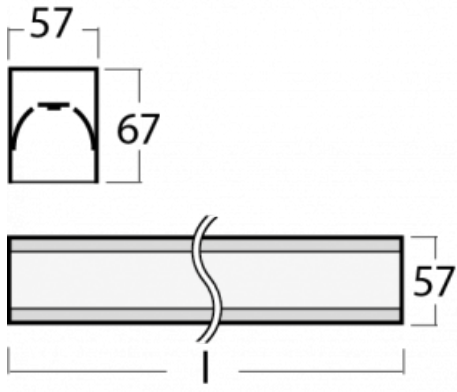

# Lina60-S

04S-200I-35GEM3/830, S

EPD®

Sie werden das L-Click-System der Leuchte Lina60-S mit direkter Lichtverteilung zu schätzen wissen, das Ihnen effektiv Zeit und Geld spart. Wie das geht? Das Modul wird einfach in das Profil eingeklickt, so dass bei der Montage viel Arbeit eingespart wird. Diese Lösung verhindert auch die direkte Berührung der LED-Technik und verlängert deren Lebensdauer. Das Beleuchtungssystem Lina60-S lässt sich zu endlosen Linien und einer großen Formenvielfalt zusammensetzen. Neben der hohen Leistung hat die Leuchte auch einen günstigen Preis. Sie findet ihren Einsatz in kommerziellen, sozialen und öffentlichen Räumen.

Typ der Montage	Einbauleuchten, Aufbauleuchten, Wandleuchten, Pendelleuchten, Schienenleuchten
Typ der Ausstrahlung	Direkte
Form der Leuchte	Linear
Farbe der Leuchte	Silber
Material	Aluminium
Lebensdauer	L90/B50 50 000 Stunden
Garantie	60 Monate
Beschreibung der Leuchte	Einbau-/Aufbau-/Wand-/Pendel-/Schienenleuchte
Abmessungen	1964 mm × 57 mm × 67 mm
Lichtquelle	LED MODUL
Art der Optik	Mikroprismatische Optik
Lichtstrom	1580 lm ± 10 %
Farbtemperatur	3000 K Warm weiss
Leuchtwirkungsgrad	115 lm/W
MacAdam Lichtquelle	2
Farbwiedergabeindex	80
UGR max. X=4H Y=8H, ρ=70,50,20	18.2
Leistungsaufnahme	13.7 W ± 10 %
Anschluss der Leuchte	EVG und Notlicht 3 Stunden
Elektrische Spannung	220-240V
Frequenz	50/60Hz

## Technische Zeichnung

**04-20900, F**  
Satz für Einbau des  
Pendelprofils

**04-21303, S**  
angehängtes Profil mit 3-  
phasen Schiene;  
l=1122mm

**04-21307, S**  
angehängtes Profil mit 3-  
phasen Schiene;  
l=2242mm