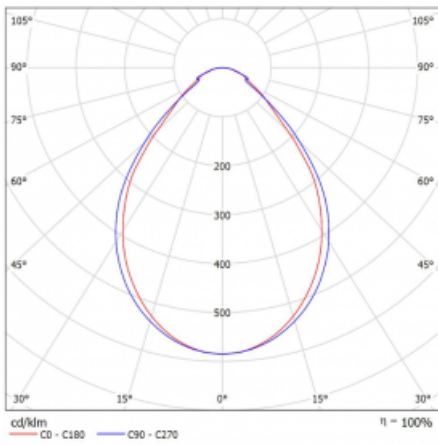

Leuchte

Lina60-S

04S-200I-35GEM/840, S

EPD®

Sie werden das L-Click-System der Leuchte Lina60-S mit direkter Lichtverteilung zu schätzen wissen, das Ihnen effektiv Zeit und Geld spart. Wie das geht? Das Modul wird einfach in das Profil eingeklickt, so dass bei der Montage viel Arbeit eingespart wird. Diese Lösung verhindert auch die direkte Berührung der LED-Technik und verlängert deren Lebensdauer. Das Beleuchtungssystem Lina60-S lässt sich zu endlosen Linien und einer großen Formenvielfalt zusammensetzen. Neben der hohen Leistung hat die Leuchte auch einen günstigen Preis. Sie findet ihren Einsatz in kommerziellen, sozialen und öffentlichen Räumen.

Typ der Montage	Einbauleuchten, Aufbauleuchten, Wandleuchten, Pendelleuchten, Schienenleuchten
Typ der Ausstrahlung	Direkte
Form der Leuchte	Linear
Farbe der Leuchte	Silber
Material	Aluminium
Lebensdauer	L90/B50 50 000 Stunden
Garantie	5 years
Beschreibung der Leuchte	Einbau-/Aufbau-/Wand-/Pendel-/Schienenleuchte
Abmessungen	1964 mm × 57 mm × 67 mm
Lichtquelle	LED MODUL
Art der Optik	Mikroprismatische Optik
Lichtstrom*	1660 lm
Farbtemperatur	4000 K Kalt weiss
Leuchtwirkungsgrad	121 lm/W
MacAdam Lichtquelle	2
Farbwiedergabeindex	80
UGR max. X=4H Y=8H, ρ=70,50,20	18,4
Leistungsaufnahme*	13,7 W
Anschluss der Leuchte	ON/OFF 1 Stunde
Elektrische Spannung	220-240V
Frequenz	50/60Hz

 **CE** IP 40

*±10 %

Technische Zeichnung

Kurve

Zum Herunterladen

Montageanleitung

Fotografie

Zubehör