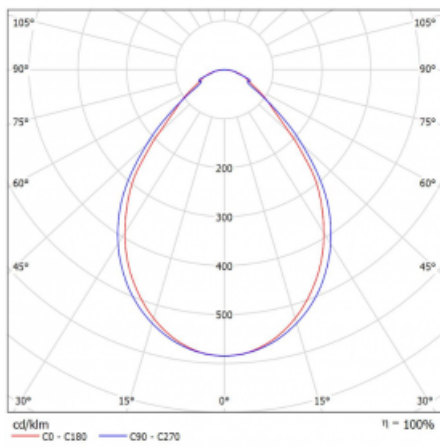

Leuchte

Lina60-S

04S-200I-35GEM/830, B

EPD®

Sie werden das L-Click-System der Leuchte Lina60-S mit direkter Lichtverteilung zu schätzen wissen, das Ihnen effektiv Zeit und Geld spart. Wie das geht? Das Modul wird einfach in das Profil eingeklickt, so dass bei der Montage viel Arbeit eingespart wird. Diese Lösung verhindert auch die direkte Berührung der LED-Technik und verlängert deren Lebensdauer. Das Beleuchtungssystem Lina60-S lässt sich zu endlosen Linien und einer großen Formenvielfalt zusammensetzen. Neben der hohen Leistung hat die Leuchte auch einen günstigen Preis. Sie findet ihren Einsatz in kommerziellen, sozialen und öffentlichen Räumen.

Typ der Montage	Einbauleuchten, Aufbauleuchten, Wandleuchten, Pendelleuchten, Schienenleuchten
Typ der Ausstrahlung	Direkte
Form der Leuchte	Linear
Farbe der Leuchte	Schwarz
Material	Aluminium
Lebensdauer	L90/B50 50 000 Stunden
Garantie	5 years
Beschreibung der Leuchte	Einbau-/Aufbau-/Wand-/Pendel-/Schienenleuchte
Abmessungen	1964 mm × 57 mm × 67 mm
Lichtquelle	LED MODUL
Art der Optik	Mikroprismatische Optik
Lichtstrom*	1580 lm
Farbtemperatur	3000 K Warm weiss
Leuchtwirkungsgrad	115 lm/W
MacAdam Lichtquelle	2
Farbwiedergabeindex	80
UGR max. X=4H Y=8H, ρ=70,50,20	18.2
Leistungsaufnahme*	13.7 W
Anschluss der Leuchte	ON/OFF 1 Stunde
Elektrische Spannung	220-240V
Frequenz	50/60Hz

 **CE** IP 40

*±10 %

Technische Zeichnung

Kurve

Zum Herunterladen

Montageanleitung

Fotografie

Zubehör