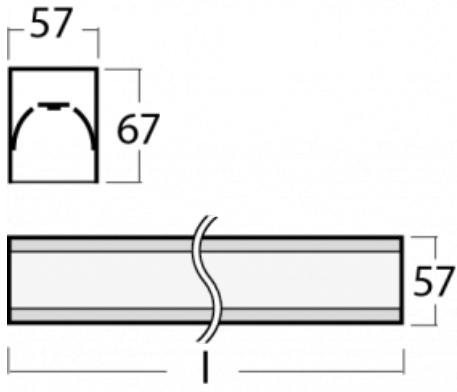

Leuchte

Lina60-S

04S-200I-35GEM/830, B

EPD®

Sie werden das L-Click-System der Leuchte Lina60-S mit direkter Lichtverteilung zu schätzen wissen, das Ihnen effektiv Zeit und Geld spart. Wie das geht? Das Modul wird einfach in das Profil eingeklickt, so dass bei der Montage viel Arbeit eingespart wird. Diese Lösung verhindert auch die direkte Berührung der LED-Technik und verlängert deren Lebensdauer. Das Beleuchtungssystem Lina60-S lässt sich zu endlosen Linien und einer großen Formenvielfalt zusammensetzen. Neben der hohen Leistung hat die Leuchte auch einen günstigen Preis. Sie findet ihren Einsatz in kommerziellen, sozialen und öffentlichen Räumen.

Typ der Montage	Einbauleuchten, Aufbauleuchten, Wandleuchten, Pendelleuchten, Schienenleuchten
Typ der Ausstrahlung	Direkte
Form der Leuchte	Linear
Farbe der Leuchte	Schwarz
Material	Aluminium
Lebensdauer	L90/B50 50 000 Stunden
Garantie	5 years
Beschreibung der Leuchte	Einbau-/Aufbau-/Wand-/Pendel-/Schienenleuchte
Abmessungen	1964 mm × 57 mm × 67 mm
Lichtquelle	LED MODUL
Art der Optik	Mikroprismatische Optik
Lichtstrom*	1580 lm
Farbtemperatur	3000 K Warm weiss
Leuchtwirkungsgrad	115 lm/W
MacAdam Lichtquelle	2
Farbwiedergabeindex	80
UGR max. X=4H Y=8H, ρ=70,50,20	18.2
Leistungsaufnahme*	13.7 W
Anschluss der Leuchte	ON/OFF 1 Stunde
Elektrische Spannung	220-240V
Frequenz	50/60Hz

 **CE** IP 40

*±10 %

Technische Zeichnung

Kurve

Zum Herunterladen

Montageanleitung

Fotografie

Zubehör

04-20900, F
Satz für Einbau des
Pendelprofils

04-21303, B
angehängtes Profil mit 3-
phasen Schiene;
l=1122mm

04-21307, B
angehängtes Profil mit 3-
phasen Schiene;
l=2242mm