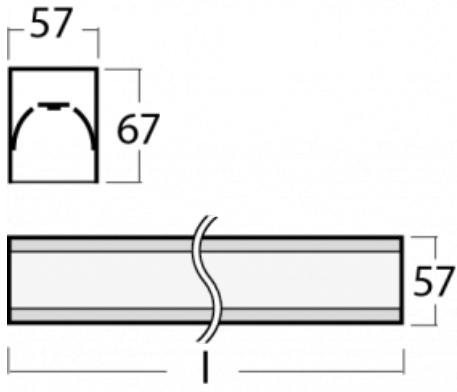

# Lina60-S

04S-200I-35GEM/830, B

EPD®

Sie werden das L-Click-System der Leuchte Lina60-S mit direkter Lichtverteilung zu schätzen wissen, das Ihnen effektiv Zeit und Geld spart. Wie das geht? Das Modul wird einfach in das Profil eingeklickt, so dass bei der Montage viel Arbeit eingespart wird. Diese Lösung verhindert auch die direkte Berührung der LED-Technik und verlängert deren Lebensdauer. Das Beleuchtungssystem Lina60-S lässt sich zu endlosen Linien und einer großen Formenvielfalt zusammensetzen. Neben der hohen Leistung hat die Leuchte auch einen günstigen Preis. Sie findet ihren Einsatz in kommerziellen, sozialen und öffentlichen Räumen.

Typ der Montage	Einbauleuchten, Aufbauleuchten, Wandleuchten, Pendelleuchten, Schienenleuchten
Typ der Ausstrahlung	Direkte
Form der Leuchte	Linear
Farbe der Leuchte	Schwarz
Material	Aluminium
Lebensdauer	L90/B50 50 000 Stunden
Garantie	60 Monate
Beschreibung der Leuchte	Einbau-/Aufbau-/Wand-/Pendel-/Schienenleuchte
Abmessungen	1964 mm × 57 mm × 67 mm
Lichtquelle	LED MODUL
Art der Optik	Mikroprismatische Optik
Lichtstrom	1580 lm ± 10 %
Farbtemperatur	3000 K Warm weiss
Leuchtwirkungsgrad	115 lm/W
MacAdam Lichtquelle	2
Farbwiedergabeindex	80
UGR max. X=4H Y=8H, ρ=70,50,20	18.2
Leistungsaufnahme	13.7 W ± 10 %
Anschluss der Leuchte	EVG und Notlicht 1 Stunde
Elektrische Spannung	220-240V
Frequenz	50/60Hz

## Technische Zeichnung

**04-20900, F**  
Satz für Einbau des  
Pendelprofils

**04-21303, B**  
angehängtes Profil mit 3-  
phasen Schiene;  
l=1122mm

**04-21307, B**  
angehängtes Profil mit 3-  
phasen Schiene;  
l=2242mm