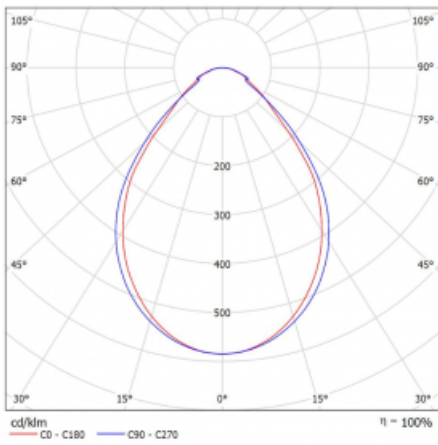

Typ der Montage	Einbauleuchten, Aufbauleuchten, Wandleuchten, Pendelleuchten, Schienenleuchten
Typ der Ausstrahlung	Direkte
Form der Leuchte	Linear
Farbe der Leuchte	Schwarz
Material	Aluminium
Lebensdauer	L90/B50 50 000 Stunden
Garantie	5 years
Beschreibung der Leuchte	Einbau-/Aufbau-/Wand-/Pendel-/Schienenleuchte
Abmessungen	1964 mm × 57 mm × 67 mm
Gewicht	4.9 kg
Lichtquelle	LED MODUL
Art der Optik	Mikroprismatische Optik
Lichtstrom*	1660 lm
Farbtemperatur	4000 K Kalt weiss
Leuchtwirkungsgrad	121 lm/W
MacAdam Lichtquelle	2
Farbwiedergabeindex	80
UGR max. X=4H Y=8H, ρ=70,50,20	18.4

Technische Zeichnung

Leistungsaufnahme* 13.7 W

Anschluss der Leuchte ON/OFF

Elektrische Spannung 220-240V

Frequenz 50/60Hz

⊕ CE IP 40

*±10 %

Kurve