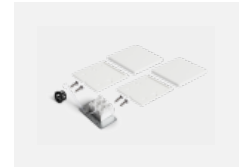

00-00352, K
Kabel 3x0,75 2000mm

00-00358, K
Kabel 3x0,75 4000mm

00-00360, K
Kabel 3x0,75 6000mm

00-00363, K
Kabel 5x1,5 2000mm

00-00364, K
Kabel 5x1,5 4000mm

00-00365, K
Kabel 5x1,5 6000mm

00-00370, B
Deckenkappe
80x80x32mm

00-00501
Kabel für
Notbeleuchtung XX-
XXXX-40

00-00600, F
Deckenhalter für
Leuchten 132-5xxK,
04-2000x, 05-2000x,
09-200x - 1 Stck.

00-20700, B
Wandhalter (2 Stk)
Lipo/Lina

04-00200, N
Direkter Verbinder

04-01200, F
Zubehör für Demontage
El. Modules

04-20100, B
2xEndkappe - Metall,
Klemmleiste 3-polig,
Kabeldurchführung

04-20102, B
2xEndkappe -
Kunststoff, Klemmleiste
3-polig,
Kabeldurchführung

04-20900, F
Satz für Einbau des
Pendelprofils