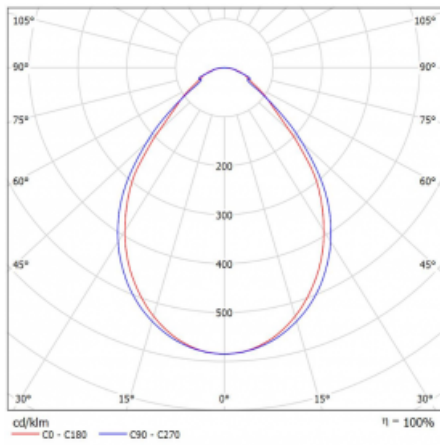

Typ der Montage	Einbauleuchten, Aufbauleuchten, Wandleuchten, Pendelleuchten, Schienenleuchten
Typ der Ausstrahlung	Direkte
Form der Leuchte	Linear
Farbe der Leuchte	Schwarz
Material	Aluminium
Lebensdauer	L90/B50 50 000 Stunden
Garantie	5 years
Beschreibung der Leuchte	Einbau-/Aufbau-/Wand-/Pendel-/Schienenleuchte
Abmessungen	1964 mm × 57 mm × 67 mm
Gewicht	3.5 kg
Lichtquelle	LED MODUL
Art der Optik	Mikroprismatische Optik
Lichtstrom*	1580 lm
Farbtemperatur	3000 K Warm weiss
Leuchtwirkungsgrad	115 lm/W
MacAdam Lichtquelle	2
Farbwiedergabeindex	80
UGR max. X=4H Y=8H, ρ=70,50,20	18.2

Technische Zeichnung

Leistungsaufnahme* 13.7 W

Anschluss der Leuchte ON/OFF

Elektrische Spannung 220-240V

Frequenz 50/60Hz

⊕ CE IP 40

*±10 %

Kurve