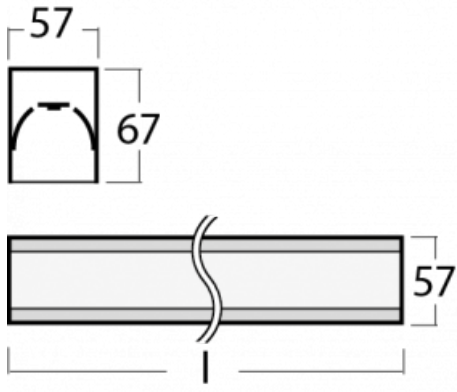

Leuchte

Lina60-S

04S-200I-35GED/830, S

EPD®

Sie werden das L-Click-System der Leuchte Lina60-S mit direkter Lichtverteilung zu schätzen wissen, das Ihnen effektiv Zeit und Geld spart. Wie das geht? Das Modul wird einfach in das Profil eingeklickt, so dass bei der Montage viel Arbeit eingespart wird. Diese Lösung verhindert auch die direkte Berührung der LED-Technik und verlängert deren Lebensdauer. Das Beleuchtungssystem Lina60-S lässt sich zu endlosen Linien und einer großen Formenvielfalt zusammensetzen. Neben der hohen Leistung hat die Leuchte auch einen günstigen Preis. Sie findet ihren Einsatz in kommerziellen, sozialen und öffentlichen Räumen.

Typ der Montage	Einbauleuchten, Aufbauleuchten, Wandleuchten, Pendelleuchten, Schienenleuchten
Typ der Ausstrahlung	Direkte
Form der Leuchte	Linear
Farbe der Leuchte	Silber
Material	Aluminium
Lebensdauer	L90/B50 50 000 Stunden
Garantie	60 Monate
Beschreibung der Leuchte	Einbau-/Aufbau-/Wand-/Pendel-/Schienenleuchte
Abmessungen	1964 mm × 57 mm × 67 mm
Lichtquelle	LED MODUL
Art der Optik	Mikroprismatische Optik
Lichtstrom	1580 lm ± 10 %
Farbtemperatur	3000 K Warm weiss
Leuchtwirkungsgrad	115 lm/W
MacAdam Lichtquelle	2
Farbwiedergabeindex	80
UGR max. X=4H Y=8H, ρ=70,50,20	18.2
Leistungsaufnahme	13.7 W ± 10 %
Anschluss der Leuchte	DALI dimmbar
Elektrische Spannung	220-240V
Frequenz	50/60Hz

  IP 40

Technische Zeichnung

Kurve

Zum Herunterladen

Montageanleitung

Fotografie

Zubehör

00-00300, N
Seilauflösung
2000mm

00-00301, N
Seilauflösung
4000mm

00-00302, N
Seilauflösung
6000mm

00-00354, K
Kabel 5x0,75 1000mm

00-00355, K
Kabel 5x0,75 2000mm

00-00356, K
Kabel 5x0,75 4000mm

00-00357, K
Kabel 5x0,75 6000mm

00-00363, K
Kabel 5x1,5 2000mm