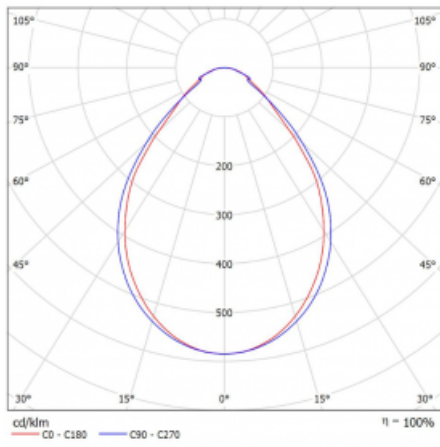

Leuchte

Lina60-S

04S-200I-35GED/830, S

EPD®

Sie werden das L-Click-System der Leuchte Lina60-S mit direkter Lichtverteilung zu schätzen wissen, das Ihnen effektiv Zeit und Geld spart. Wie das geht? Das Modul wird einfach in das Profil eingeklickt, so dass bei der Montage viel Arbeit eingespart wird. Diese Lösung verhindert auch die direkte Berührung der LED-Technik und verlängert deren Lebensdauer. Das Beleuchtungssystem Lina60-S lässt sich zu endlosen Linien und einer großen Formenvielfalt zusammensetzen. Neben der hohen Leistung hat die Leuchte auch einen günstigen Preis. Sie findet ihren Einsatz in kommerziellen, sozialen und öffentlichen Räumen.

Typ der Montage	Einbauleuchten, Aufbauleuchten, Wandleuchten, Pendelleuchten, Schienenleuchten
Typ der Ausstrahlung	Direkte
Form der Leuchte	Linear
Farbe der Leuchte	Silber
Material	Aluminium
Lebensdauer	L90/B50 50 000 Stunden
Garantie	60 Monate
Beschreibung der Leuchte	Einbau-/Aufbau-/Wand-/Pendel-/Schienenleuchte
Abmessungen	1964 mm × 57 mm × 67 mm
Lichtquelle	LED MODUL
Art der Optik	Mikroprismatische Optik
Lichtstrom	1580 lm ± 10 %
Farbtemperatur	3000 K Warm weiss
Leuchtwirkungsgrad	115 lm/W
MacAdam Lichtquelle	2
Farbwiedergabeindex	80
UGR max. X=4H Y=8H, ρ=70,50,20	18.2
Leistungsaufnahme	13.7 W ± 10 %
Anschluss der Leuchte	DALI dimmbar
Elektrische Spannung	220-240V
Frequenz	50/60Hz

  IP 40

Technische Zeichnung

Kurve

Zum Herunterladen

Montageanleitung

Fotografie

Zubehör

00-00300, N
Seilauflösung
2000mm