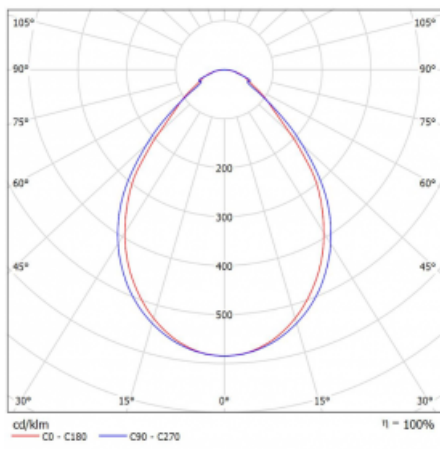

Typ der Montage	Einbauleuchten, Aufbauleuchten, Wandleuchten, Pendelleuchten, Schienenleuchten
Typ der Ausstrahlung	Direkte
Form der Leuchte	Linear
Farbe der Leuchte	Schwarz
Material	Aluminium
Lebensdauer	L90/B50 50 000 Stunden
Garantie	5 years
Beschreibung der Leuchte	Einbau-/Aufbau-/Wand-/Pendel-/Schienenleuchte
Abmessungen	1683 mm × 57 mm × 67 mm
Lichtquelle	LED MODUL
Art der Optik	Mikroprismatische Optik
Lichtstrom*	4090 lm
Farbtemperatur	4000 K Kalt weiss
Leuchtwirkungsgrad	110 lm/W
MacAdam Lichtquelle	2
Farbwiedergabeindex	80
UGR max. X=4H Y=8H, $\rho=70,50,20$	22.1
Leistungsaufnahme*	37.2 W
Anschluss der Leuchte	Weitere Möglichkeiten vom Dimmen
Elektrische Spannung	220-240V
Frequenz	50/60Hz

 **CE** IP 40

*±10 %

Technische Zeichnung

Kurve

Zum Herunterladen

Montageanleitung

Fotografie

Zubehör