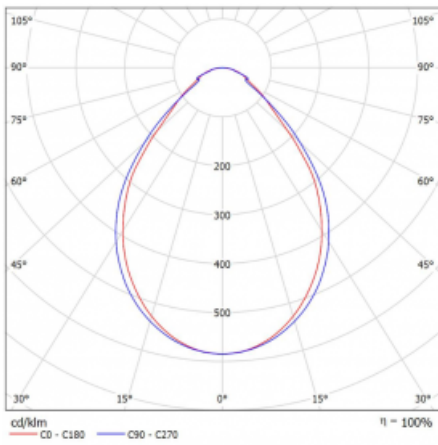

Typ der Montage	Einbauleuchten, Aufbauleuchten, Wandleuchten, Pendelleuchten, Schienenleuchten
Typ der Ausstrahlung	Direkte
Form der Leuchte	Linear
Farbe der Leuchte	Silber
Material	Aluminium
Lebensdauer	L90/B50 50 000 Stunden
Garantie	60 Monate
Beschreibung der Leuchte	Einbau-/Aufbau-/Wand-/Pendel-/Schienenleuchte
Abmessungen	1683 mm × 57 mm × 67 mm
Gewicht	4.2 kg
Lichtquelle	LED MODUL
Art der Optik	Mikroprismatische Optik
Lichtstrom	3890 lm ± 10 %
Farbtemperatur	3000 K Warm weiss
Leuchtwirkungsgrad	105 lm/W
MacAdam Lichtquelle	2
Farbwiedergabeindex	80
UGR max. X=4H Y=8H, ρ=70,50,20	21.9

Technische Zeichnung

Leistungsaufnahme 37.2 W \pm 10 %

Anschluss der Leuchte Dimmbar DALI oder Taster

Elektrische Spannung 220-240V

Frequenz 50/60Hz

⊕ CE IP 40

Kurve

Zum Herunterladen