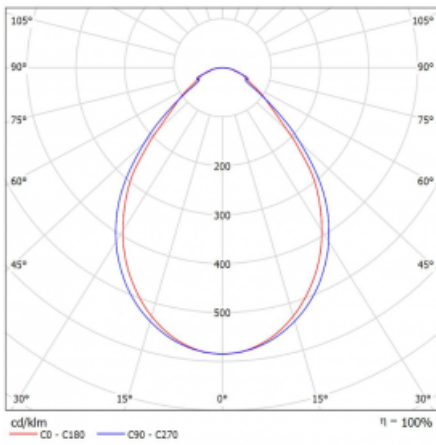

Technische Zeichnung

Leistungsaufnahme 37.2 W $\pm$ 10 %

Anschluss der Leuchte Dimmbar DALI oder Taster

Elektrische Spannung 220-240V

Frequenz 50/60Hz

⊕ CE IP 40

Kurve