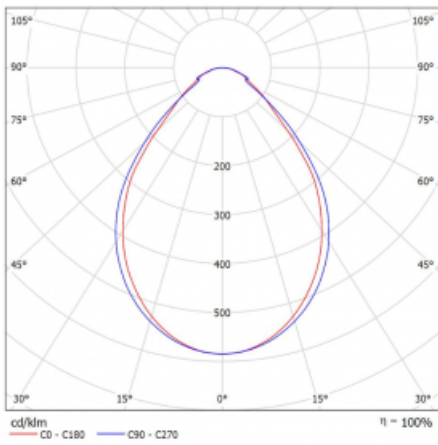

Technische Zeichnung

Leistungsaufnahme* 37.2 W

Anschluss der Leuchte Weitere Möglichkeiten vom Dimmen

Elektrische Spannung 220-240V

Frequenz 50/60Hz

⊕ CE IP 40

*±10 %

Kurve