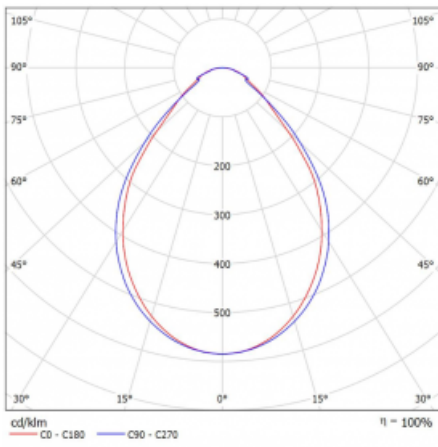

Typ der Montage	Einbauleuchten, Aufbauleuchten, Wandleuchten, Pendelleuchten, Schienenleuchten
Typ der Ausstrahlung	Direkte
Form der Leuchte	Linear
Farbe der Leuchte	Schwarz
Material	Aluminium
Lebensdauer	L90/B50 50 000 Stunden
Garantie	5 years
Beschreibung der Leuchte	Einbau-/Aufbau-/Wand-/Pendel-/Schienenleuchte
Abmessungen	1683 mm × 57 mm × 67 mm
Lichtquelle	LED MODUL
Art der Optik	Mikroprismatische Optik
Lichtstrom*	4090 lm
Farbtemperatur	4000 K Kalt weiss
Leuchtwirkungsgrad	110 lm/W
MacAdam Lichtquelle	2
Farbwiedergabeindex	80
UGR max. X=4H Y=8H, ρ=70,50,20	22.1
Leistungsaufnahme*	37.2 W
Anschluss der Leuchte	ON/OFF 1 Stunde
Elektrische Spannung	220-240V
Frequenz	50/60Hz

  IP 40

*±10 %

Technische Zeichnung

Kurve

Zum Herunterladen

Montageanleitung

Fotografie

Zubehör