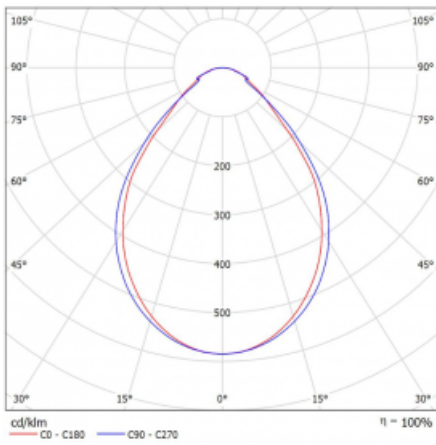

Typ der Montage	Einbauleuchten, Aufbauleuchten, Wandleuchten, Pendelleuchten, Schienenleuchten
Typ der Ausstrahlung	Direkte
Form der Leuchte	Linear
Farbe der Leuchte	Silber
Material	Aluminium
Lebensdauer	L90/B50 50 000 Stunden
Garantie	5 years
Beschreibung der Leuchte	Einbau-/Aufbau-/Wand-/Pendel-/Schienenleuchte
Abmessungen	1683 mm × 57 mm × 67 mm
Gewicht	4.1 kg
Lichtquelle	LED MODUL
Art der Optik	Mikroprismatische Optik
Lichtstrom*	4090 lm
Farbtemperatur	4000 K Kalt weiss
Leuchtwirkungsgrad	110 lm/W
MacAdam Lichtquelle	2
Farbwiedergabeindex	80
UGR max. X=4H Y=8H, ρ=70,50,20	22.1

Technische Zeichnung

Leistungsaufnahme* 37.2 W

Anschluss der Leuchte ON/OFF

Elektrische Spannung 220-240V

Frequenz 50/60Hz

⊕ CE IP 40

*±10 %

Kurve