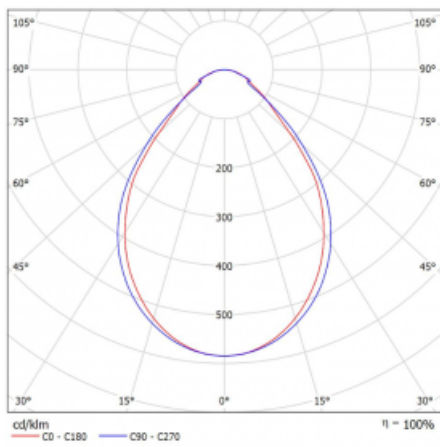

Technische Zeichnung

Leistungsaufnahme 37.2 W $\pm$ 10 %

Anschluss der Leuchte EVG nicht dimmbar

Elektrische Spannung 220-240V

Frequenz 50/60Hz

⊕ CE IP 40

Kurve