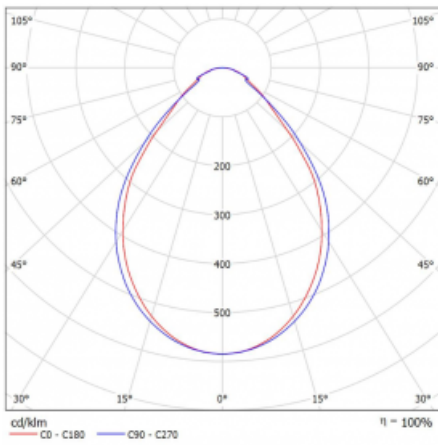

Typ der Montage	Einbauleuchten, Aufbauleuchten, Wandleuchten, Pendelleuchten, Schienenleuchten
Typ der Ausstrahlung	Direkte
Form der Leuchte	Linear
Farbe der Leuchte	Weiss
Material	Aluminium
Lebensdauer	L90/B50 50 000 Stunden
Garantie	5 years
Beschreibung der Leuchte	Einbau-/Aufbau-/Wand-/Pendel-/Schienenleuchte
Abmessungen	1683 mm × 57 mm × 67 mm
Gewicht	4 kg
Lichtquelle	LED MODUL
Art der Optik	Mikroprismatische Optik
Lichtstrom*	3890 lm
Farbtemperatur	3000 K Warm weiss
Leuchtwirkungsgrad	105 lm/W
MacAdam Lichtquelle	2
Farbwiedergabeindex	80
UGR max. X=4H Y=8H, ρ=70,50,20	21.9

Technische Zeichnung

Leistungsaufnahme* 37.2 W

Anschluss der Leuchte ON/OFF

Elektrische Spannung 220-240V

Frequenz 50/60Hz

⊕ CE IP 40

*±10 %

Kurve