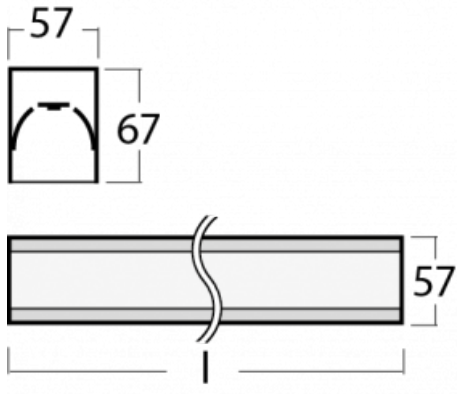

Leuchte

Lina60-S

04S-200I-30GGE/830, W

EPD®

Sie werden das L-Click-System der Leuchte Lina60-S mit direkter Lichtverteilung zu schätzen wissen, das Ihnen effektiv Zeit und Geld spart. Wie das geht? Das Modul wird einfach in das Profil eingeklickt, so dass bei der Montage viel Arbeit eingespart wird. Diese Lösung verhindert auch die direkte Berührung der LED-Technik und verlängert deren Lebensdauer. Das Beleuchtungssystem Lina60-S lässt sich zu endlosen Linien und einer großen Formenvielfalt zusammensetzen. Neben der hohen Leistung hat die Leuchte auch einen günstigen Preis. Sie findet ihren Einsatz in kommerziellen, sozialen und öffentlichen Räumen.

Typ der Montage	Einbauleuchten, Aufbauleuchten, Wandleuchten, Pendelleuchten, Schienenleuchten
Typ der Ausstrahlung	Direkte
Form der Leuchte	Linear
Farbe der Leuchte	Weiss
Material	Aluminium
Lebensdauer	L90/B50 50 000 Stunden
Garantie	5 years
Beschreibung der Leuchte	Einbau-/Aufbau-/Wand-/Pendel-/Schienenleuchte
Abmessungen	1683 mm × 57 mm × 67 mm
Gewicht	4 kg
Lichtquelle	LED MODUL
Art der Optik	Mikroprismatische Optik
Lichtstrom*	3890 lm
Farbtemperatur	3000 K Warm weiss
Leuchtwirkungsgrad	105 lm/W
MacAdam Lichtquelle	2
Farbwiedergabeindex	80
UGR max. X=4H Y=8H, ρ=70,50,20	21.9

Technische Zeichnung

Leistungsaufnahme* 37.2 W

Anschluss der Leuchte ON/OFF

Elektrische Spannung 220-240V

Frequenz 50/60Hz

⊕ CE IP 40

*±10 %

Kurve

04-20900, F
 Satz für Einbau des
 Pendelprofils

04-21303, W
 angehängtes Profil mit 3-
 phasen Schiene;
 l=1122mm

04-21307, W
 angehängtes Profil mit 3-
 phasen Schiene;
 l=2242mm