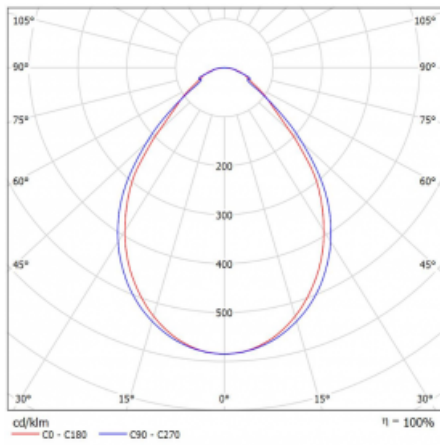

Typ der Montage	Einbauleuchten, Aufbauleuchten, Wandleuchten, Pendelleuchten, Schienenleuchten
Typ der Ausstrahlung	Direkte
Form der Leuchte	Linear
Farbe der Leuchte	Schwarz
Material	Aluminium
Lebensdauer	L90/B50 50 000 Stunden
Garantie	5 years
Beschreibung der Leuchte	Einbau-/Aufbau-/Wand-/Pendel-/Schienenleuchte
Abmessungen	1683 mm × 57 mm × 67 mm
Gewicht	4 kg
Lichtquelle	LED MODUL
Art der Optik	Mikroprismatische Optik
Lichtstrom*	3890 lm
Farbtemperatur	3000 K Warm weiss
Leuchtwirkungsgrad	105 lm/W
MacAdam Lichtquelle	2
Farbwiedergabeindex	80
UGR max. X=4H Y=8H, ρ=70,50,20	21.9

Technische Zeichnung

Leistungsaufnahme* 37.2 W

Anschluss der Leuchte ON/OFF

Elektrische Spannung 220-240V

Frequenz 50/60Hz

⊕ CE IP 40

*±10 %

Kurve