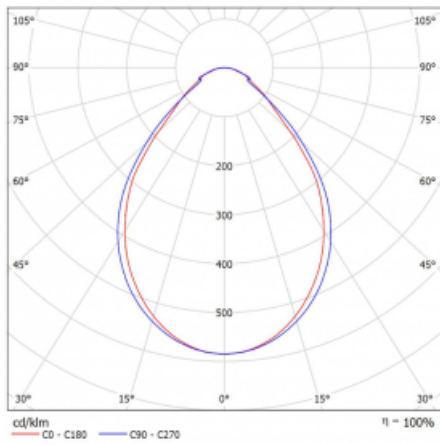

Typ der Montage	Einbauleuchten, Aufbauleuchten, Wandleuchten, Pendelleuchten, Schienenleuchten
Typ der Ausstrahlung	Direkte
Form der Leuchte	Linear
Farbe der Leuchte	Silber
Material	Aluminium
Lebensdauer	L90/B50 50 000 Stunden
Garantie	5 years
Beschreibung der Leuchte	Einbau-/Aufbau-/Wand-/Pendel-/Schienenleuchte
Abmessungen	1683 mm × 57 mm × 67 mm
Gewicht	4.1 kg
Lichtquelle	LED MODUL
Art der Optik	Mikroprismatische Optik
Lichtstrom*	4090 lm
Farbtemperatur	4000 K Kalt weiss
Leuchtwirkungsgrad	110 lm/W
MacAdam Lichtquelle	2
Farbwiedergabeindex	80
UGR max. X=4H Y=8H, ρ=70,50,20	22.1

Technische Zeichnung

Leistungsaufnahme* 37.2 W

Anschluss der Leuchte DALI

Elektrische Spannung 220-240V

Frequenz 50/60Hz

⊕ CE IP 40

*±10 %

Kurve