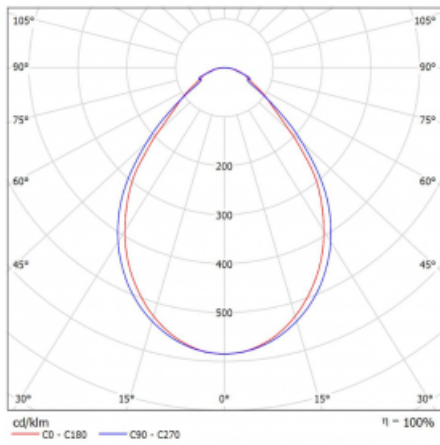

Technische Zeichnung

Leistungsaufnahme* 37.2 W

Anschluss der Leuchte DALI

Elektrische Spannung 220-240V

Frequenz 50/60Hz

⊕ CE IP 40

*±10 %

Kurve