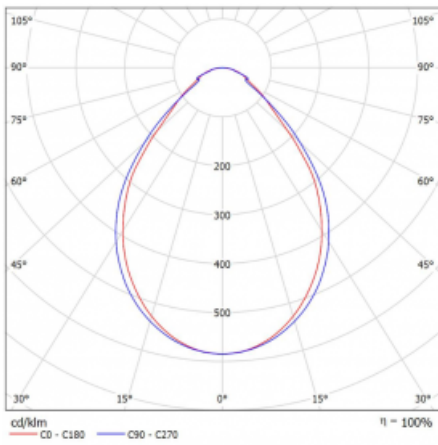

Typ der Montage	Einbauleuchten, Aufbauleuchten, Wandleuchten, Pendelleuchten, Schienenleuchten
Typ der Ausstrahlung	Direkte
Form der Leuchte	Linear
Farbe der Leuchte	Weiss
Material	Aluminium
Lebensdauer	L90/B50 50 000 Stunden
Garantie	60 Monate
Beschreibung der Leuchte	Einbau-/Aufbau-/Wand-/Pendel-/Schienenleuchte
Abmessungen	1683 mm × 57 mm × 67 mm
Gewicht	4.2 kg
Lichtquelle	LED MODUL
Art der Optik	Mikroprismatische Optik
Lichtstrom	3890 lm ± 10 %
Farbtemperatur	3000 K Warm weiss
Leuchtwirkungsgrad	105 lm/W
MacAdam Lichtquelle	2
Farbwiedergabeindex	80
UGR max. X=4H Y=8H, ρ=70,50,20	21.9

Technische Zeichnung

Leistungsaufnahme 37.2 W \pm 10 %

Anschluss der Leuchte DALI dimmbar

Elektrische Spannung 220-240V

Frequenz 50/60Hz

⊕ CE IP 40

Kurve

Zum Herunterladen